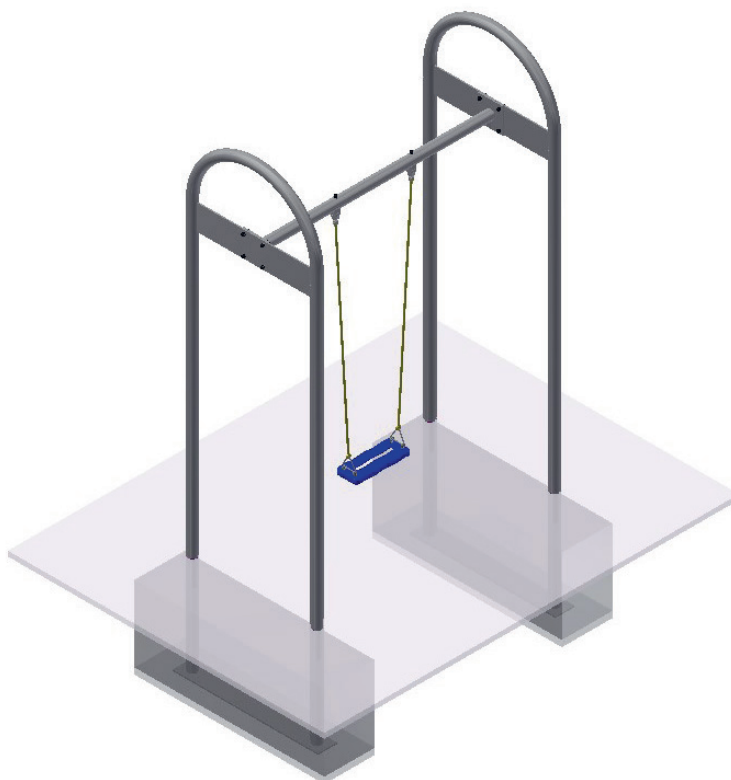

# Einfachschaukel aus Metall

## Balçoire simple en métal

Material	Stahlkonstruktion, feuerverzinkt, 1 Gummibrettschaukel, Seile beige
Matériaux	Construction en acier zingué, 1 siège en caoutchouc avec cordes beiges
Masse (LxBxH)	196 x 106 x 297 cm
Dimension (long. larg. haut.)	
Alter	3–16 Jahre
Age	3–16 ans
Schwerstes Teil	90 kg
Pièce la plus lourde	
Lieferung	In 4 Einzelteilen, vormontiert
Livraison	En 4 éléments, prémontés
Montage	www.fuchsthun.ch
Montage	

Artikel Nr. N° article	Fallraum Espace de chute	Hindernisfreier Raum Zone d'impact libre	Freie Fallhöhe Hauteur de chute
3.13.01	700 x 180 cm	800 x 180 cm	140 cm