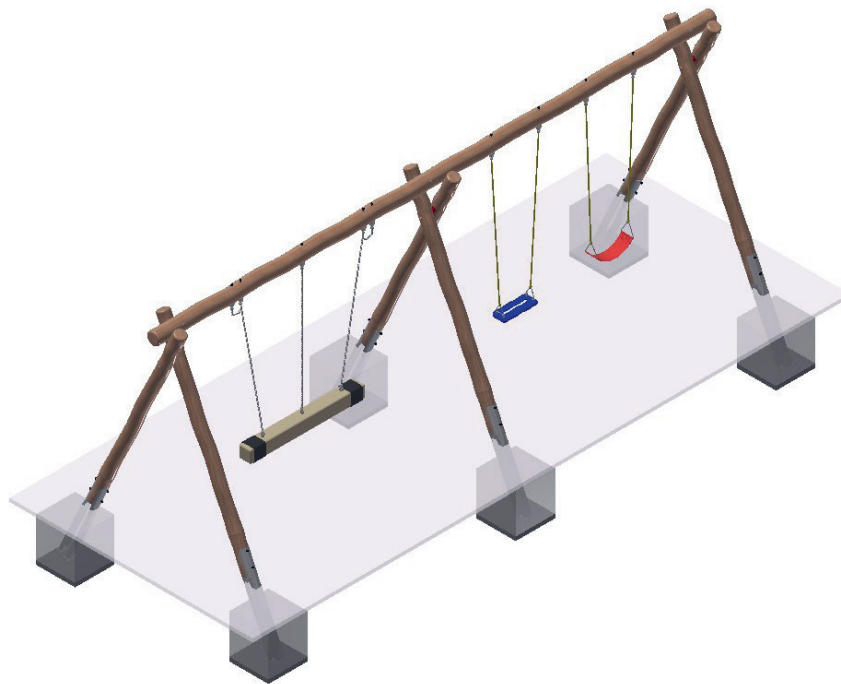

Partner-Schaukel mit Doppelschaukel aus Edelkastanie

Balçoire siège en corde duo avec balançoire double en châtaignier

Material	Massive Holzkonstruktion aus Edelkastanie unbehandelt aus der Schweiz, Verschraubungen in Edelstahl, Metallschuhe feuerverzinkt, 1 Partner-Schaukel aus geflochtenem Polypropylen-Tau, Sicherheitsaufhängungen, 1 Gummibrettschaukel und 1 Gurtenschaukel mit Ketten aus Edelstahl
Matériaux	Construction massive en bois de châtaignier non traité provenant de Suisse, vis en acier inoxydable, pieds en métal zingué, 1 siège en corde duo en cordage polypropylène tressé, fixations articulées spéciales avec chaînes de sécurité, 1 siège en caoutchouc et 1 siège en toile avec chaînes en acier inox
Masse (LxBxH) Dimension (long. larg. haut.)	710 x 205 x 249 cm
Alter Age	3–16 Jahre 3–16 ans
Schwerstes Teil Pièce la plus lourde	70 kg
Lieferung Livraison	In 7 Einzelteilen, vormontiert En 7 éléments, prémontés
Montage Montage	www.fuchsthun.ch

Artikel Nr. N° article	Fallraum Espace de chute	Hindernisfreier Raum Zone d'impact libre	Freie Fallhöhe Hauteur de chute
Partner-Schaukel mit Doppelschaukel / Balçoire siège en corde duo avec balançoire double			
3.06.94	700 x 631 cm	800 x 631 cm	145 cm / 140 cm
3.30.85	Partner-Schaukel mit Ketten in Edelstahl, 16 x 16 x 146 cm Siège en corde duo avec chaînes en acier inoxydable, 16 x 16 x 146 cm		