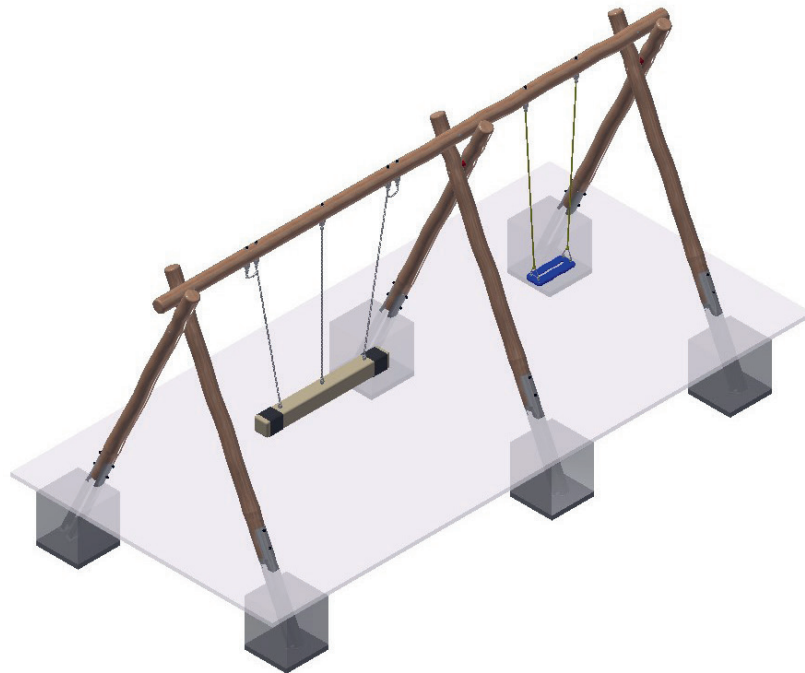

Partner-Schaukel mit Einzelschaukel aus Edelkastanie

Balçoire siège en corde duo avec balançoire simple en châtaignier

Material	Massive Holzkonstruktion aus Edelkastanie un- behandelt aus der Schweiz, Verschraubungen in Edelstahl, Metallschuhe feuerverzinkt, 1 Partner- Schaukel aus geflochtenem Polypropylen-Tau, Sicherheitsaufhängungen, 1 Gummibrettschaukel mit Ketten aus Edelstahl
Matériaux	Construction massive en bois de châtaignier non traité provenant de Suisse, vis en acier inoxydable, pieds en métal zingué, 1 siège en corde duo en cordage polypropylène tressé, fixations articulées spéciales avec chaînes de sécurité, 1 siège en caou- chouc avec chaînes en acier inox
Masse (LxBxH) Dimension (long. larg. haut.)	600 x 206 x 252 cm
Alter Age	3–16 Jahre 3–16 ans
Schwerstes Teil Pièce la plus lourde	70 kg
Lieferung Livraison	In 6 Einzelteilen, vormontiert En 6 éléments, prémontés
Montage Montage	www.fuchsthun.ch

Artikel Nr. N° article	Fallraum Espace de chute	Hindernisfreier Raum Zone d'impact libre	Freie Fallhöhe Hauteur de chute
Partner-Schaukel mit Einzelschaukel / Balçoire siège en corde duo avec balançoire simple			
3.06.92	700 x 511 cm	800 x 511 cm	145 cm / 140 cm
3.30.85	Partner-Schaukel mit Ketten in Edelstahl, 16 x 16 x 146 cm Siège en corde duo avec chaînes en acier inoxydable, 16 x 16 x 146 cm		