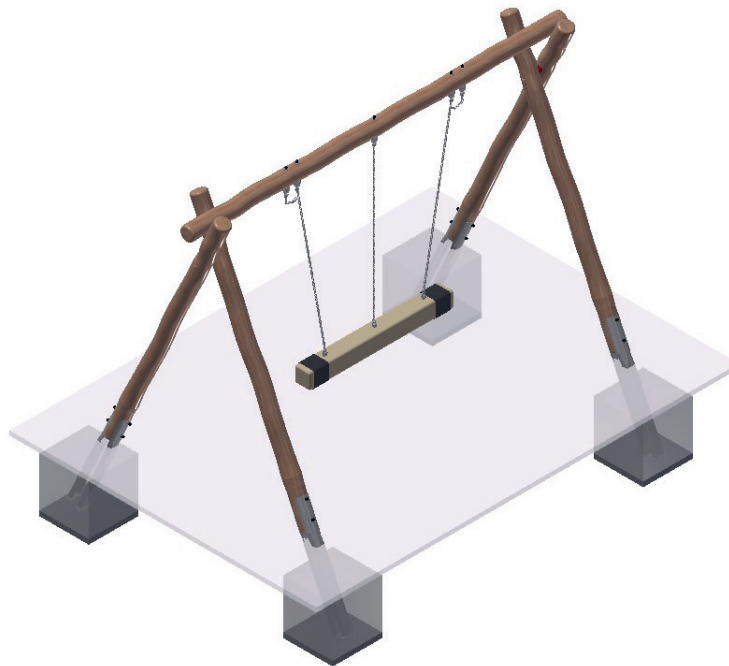

# Partner-Schaukel aus Edelkastanie

## Balançoire siège en corde duo en châtaignier

Material	Massive Holzkonstruktion aus Edelkastanie un- behandelt aus der Schweiz, Verschraubungen in Edelstahl, Metallschuhe feuerverzinkt, 1 Partner- Schaukel aus geflochtenem Polypropylen-Tau, Sicherheitsaufhängungen
Matériaux	Construction massive en bois de châtaignier non traité provenant de Suisse, vis en acier inoxydable, pieds en métal zingué, 1 siège en corde duo en cordage polypropylène tressé, fixations articulées spéciales avec chaînes de sécurité
Masse (LxBxH) Dimension (long. larg. haut.)	380 x 206 x 252 cm
Alter Age	3–16 Jahre 3–16 ans
Schwerstes Teil Pièce la plus lourde	70 kg
Lieferung Livraison	In 4 Einzelteilen, vormontiert En 4 éléments, prémontés
Montage Montage	<a href="http://www.fuchsthun.ch">www.fuchsthun.ch</a>

Artikel Nr. N° article	Fallraum Espace de chute	Hindernisfreier Raum Zone d'impact libre	Freie Fallhöhe Hauteur de chute
<b>Partner-Schaukel / Balançoire siège en corde duo</b>			
3.06.90	700 x 300 cm	800 x 300 cm	145 cm
3.30.85	Partner-Schaukel mit Ketten in Edelstahl, 16 x 16 x 146 cm Siège en corde duo avec chaînes en acier inoxydable, 16 x 16 x 146 cm		