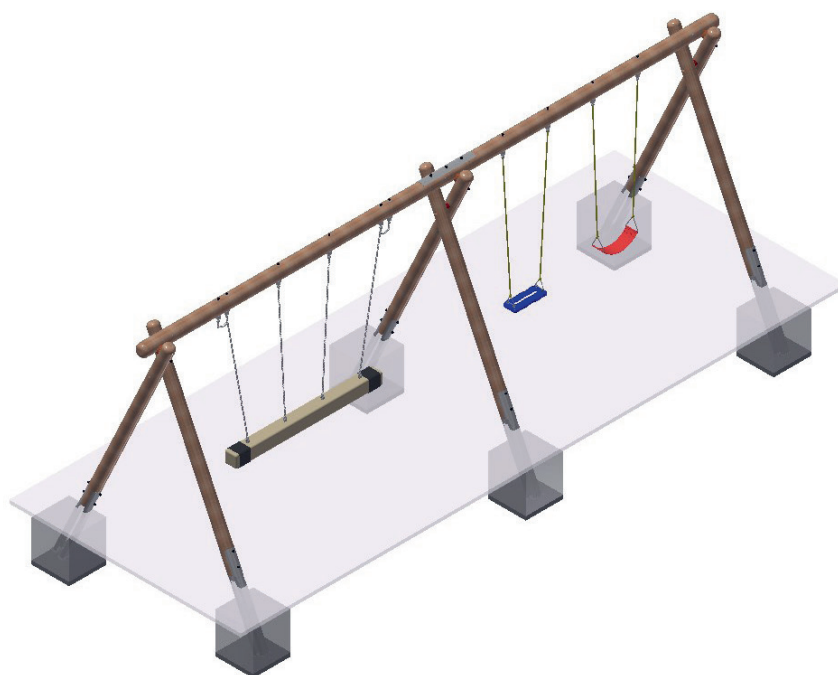

# Trio-Schaukel mit Doppelschaukel aus Rundholz

## Balançoire siège en corde trio avec balançoire double en rondin

Material	Fichte imprägniert, Rundholz Ø 14 cm, Querbalken Ø 16 cm, Metallschuhe feuerverzinkt, 1 Trio-Schaukel aus geflochtenem Polypropylen-Tau, Sicherheitsaufhängungen, 1 Gummibrettschaukel und 1 Gurtenschaukel, Seile beige
Matériaux	Rondin en épicéa imprégné Ø 14 cm, poutre horizontale Ø 16 cm, pieds en métal zingué, 1 siège en corde trio en cordage polypropylène tressé, fixations articulées spéciales avec chaînes de sécurité, 1 siège en caoutchouc et 1 siège en toile avec cordes beiges
Masse (LxBxH) Dimension (long. larg. haut.)	770 x 205 x 249 cm
Alter Age	3–16 Jahre 3–16 ans
Schwerstes Teil Pièce la plus lourde	43 kg
Lieferung Livraison	In 9 Einzelteilen, vormontiert En 9 éléments, prémontés
Montage Montage	<a href="http://www.fuchsthun.ch">www.fuchsthun.ch</a>

Artikel Nr. N° article	Fallraum Espace de chute	Hindernisfreier Raum Zone d'impact libre	Freie Fallhöhe Hauteur de chute
<b>Trio-Schaukel mit Doppelschaukel / Balançoire siège en corde trio avec balançoire double</b>			
3.06.85	700 x 681 cm	800 x 681 cm	145 cm / 140 cm
3.30.86	Trio-Schaukel mit Ketten in Edelstahl, 16 x 16 x 196 cm Siège en corde trio avec chaînes en acier inoxydable, 16 x 16 x 196 cm		