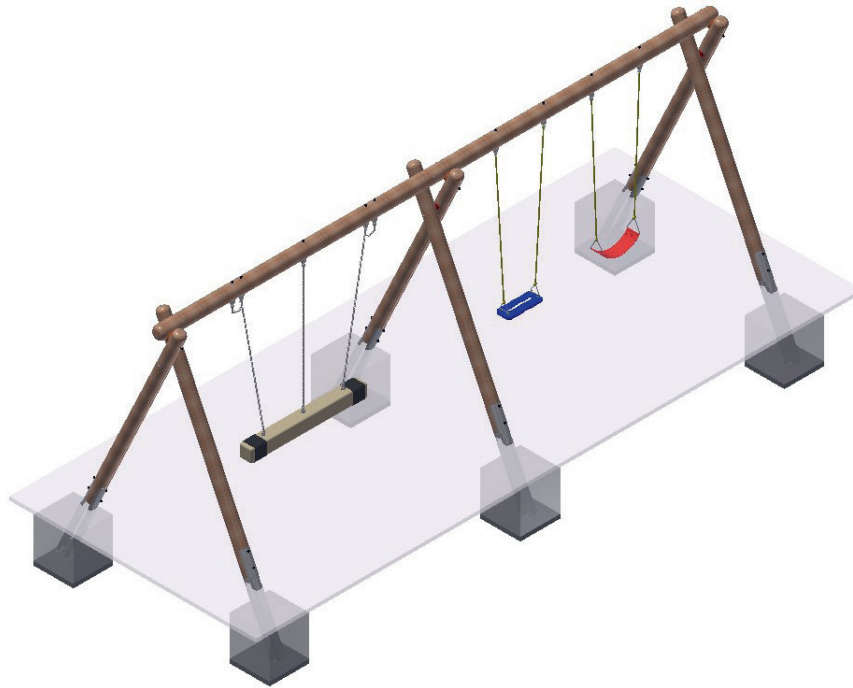

Partner-Schaukel mit Doppelschaukel aus Rundholz

Balançoire siège en corde duo avec balançoire double en rondin

Material	Fichte imprägniert, Rundholz Ø 14 cm, Querbalken Ø 16 cm, Metallschuhe feuerverzinkt, 1 Partner-Schaukel aus geflochtenem Polypropylen-Tau, Sicherheitsaufhängungen, 1 Gummibrettschaukel und 1 Gurtenschaukel, Seile beige
Matériaux	Rondin en épicéa imprégné Ø 14 cm, poutre horizontale Ø 16 cm, pieds en métal zingué, 1 siège en corde duo en cordage polypropylène tressé, fixations articulées spéciales avec chaînes de sécurité, 1 siège en caoutchouc et 1 siège en toile avec cordes beiges
Masse (LxBxH) Dimension (long. larg. haut.)	700 x 205 x 249 cm
Alter Age	3–16 Jahre 3–16 ans
Schwerstes Teil Pièce la plus lourde	56 kg
Lieferung Livraison	In 7 Einzelteilen, vormontiert En 7 éléments, prémontés
Montage Montage	www.fuchsthun.ch

Artikel Nr. N° article	Fallraum Espace de chute	Hindernisfreier Raum Zone d'impact libre	Freie Fallhöhe Hauteur de chute
Partner-Schaukel mit Doppelschaukel / Balançoire siège en corde duo avec balançoire double			
3.06.84	700 x 631 cm	800 x 631 cm	145 cm / 140 cm
3.30.85	Partner-Schaukel mit Ketten in Edelstahl, 16 x 16 x 146 cm Siège en corde duo avec chaînes en acier inoxydable, 16 x 16 x 146 cm		