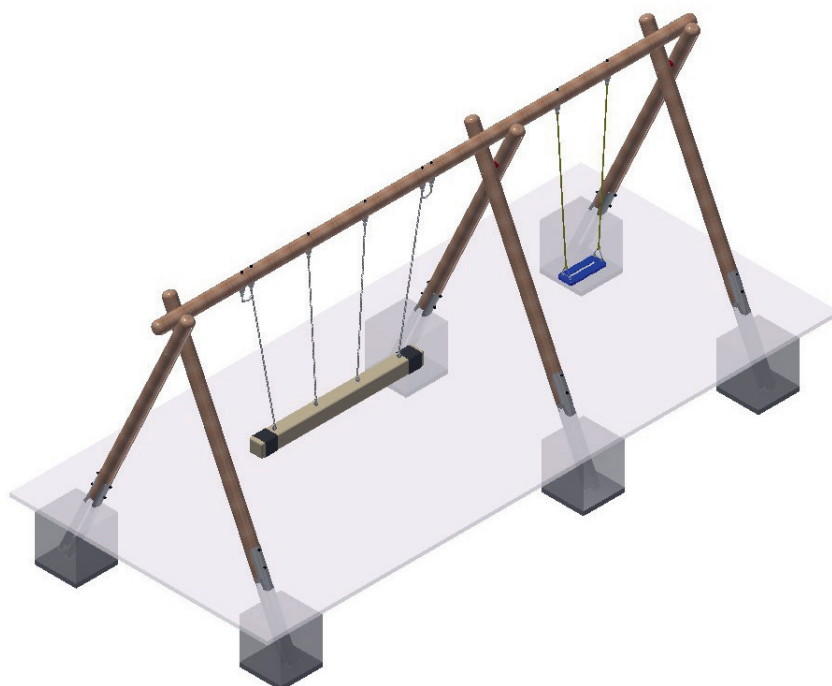

# Trio-Schaukel mit Einzelschaukel aus Rundholz

## Balçoire siège en corde trio avec balançoire simple en rondin

Material	Fichte imprägniert, Rundholz Ø 14 cm, Querbalken Ø 14 cm, Metallschuhe feuerverzinkt, 1 Trio-Schaukel aus geflochtenem Polypropylen-Tau, Sicherheitsaufhängungen, 1 Gummibrettschaukel, Seile beige
Matériaux	Rondin en épicéa imprégné Ø 14 cm, poutre horizontale Ø 14 cm, pieds en métal zingué, 1 siège en corde duo en cordage polypropylène tressé, fixations articulées spéciales avec chaînes de sécurité, 1 siège en caoutchouc avec cordes beige
Masse (LxBxH) Dimension (long. larg. haut.)	650 x 206 x 251 cm
Alter Age	3–16 Jahre 3–16 ans
Schwerstes Teil Pièce la plus lourde	52 kg
Lieferung Livraison	In 6 Einzelteilen, vormontiert En 6 éléments, prémontés
Montage Montage	www.fuchsthun.ch

Artikel Nr. N° article	Fallaum Espace de chute	Hindernisfreier Raum Zone d'impact libre	Freie Fallhöhe Hauteur de chute
<b>Trio-Schaukel mit Einzelschaukel / Balçoire siège en corde trio avec balançoire simple</b>			
3.06.83	700 x 561 cm	800 x 561 cm	145 cm / 140 cm
3.30.86	Trio-Schaukel mit Ketten in Edelstahl, 16 x 16 x 196 cm Siège en corde trio avec chaînes en acier inoxydable, 16 x 16 x 196 cm		