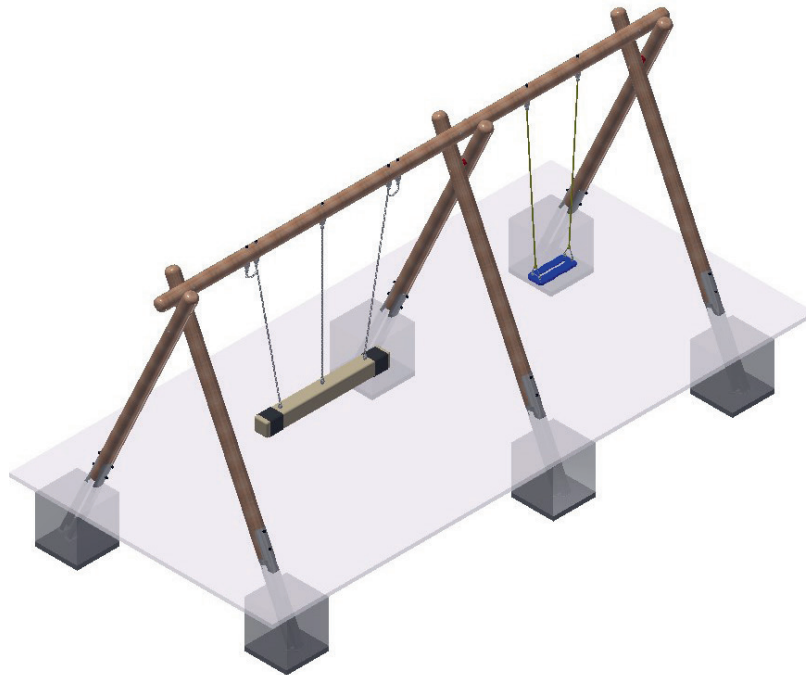

Partner-Schaukel mit Eifachschaukel aus Rundholz Balançoire siège en corde duo avec balançoire simple en rondin

Material	Fichte imprägniert, Rundholz Ø 14 cm, Querbalken Ø 14 cm, Metallschuhe feuerverzinkt, 1 Partner-Schaukel aus geflochtenem Polypropylen-Tau, Sicherheitsaufhängungen, 1 Gummibrettschaukel, Seile beige
Matériaux	Rondin en épicéa imprégné Ø 14 cm, poutre horizontale Ø 14 cm, pieds en métal zingué, 1 siège en corde duo en cordage polypropylène tressé, fixations articulées spéciales avec chaînes de sécurité, 1 siège en caoutchouc avec cordes beiges
Masse (LxBxH) Dimension (long. larg. haut.)	600 x 206 x 251 cm
Alter Age	3–16 Jahre 3–16 ans
Schwerstes Teil Pièce la plus lourde	48 kg
Lieferung Livraison	In 6 Einzelteilen, vormontiert En 6 éléments, prémontés
Montage Montage	www.fuchsthun.ch

Artikel Nr. N° article	Fallraum Espace de chute	Hindernisfreier Raum Zone d'impact libre	Freie Fallhöhe Hauteur de chute
Partner-Schaukel mit Eifachschaukel / Balançoire siège en corde duo avec balançoire simple			
3.06.82	700 x 511 cm	800 x 511 cm	145 cm / 140 cm
3.30.85	Partner-Schaukel mit Ketten in Edelstahl, 16 x 16 x 146 cm Siège en corde duo avec chaînes en acier inoxydable, 16 x 16 x 146 cm		