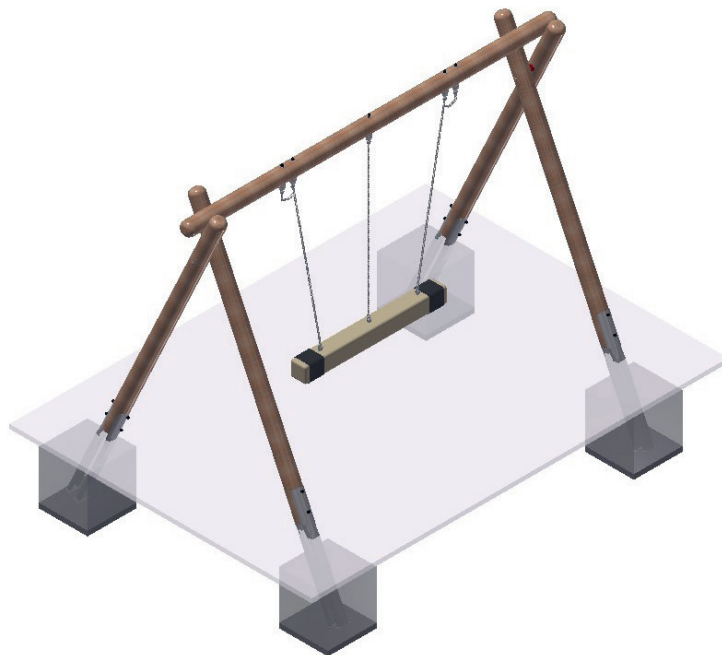

Partner-Schaukel aus Rundholz

Balçoire siège en corde duo en rondin

Material	Fichte imprägniert, Rundholz Ø 14 cm, Querbalken Ø 14 cm, Metallschuhe feuerverzinkt, 1 Partner-Schaukel aus geflochtenem Polypropylen-Tau, Sicherheitsaufhängungen
Matériaux	Rondin en épicéa imprégné Ø 14 cm, poutre horizontale Ø 14 cm, pieds en métal zingué, 1 siège en corde duo en cordage polypropylène tressé, fixations articulées spéciales avec chaînes de sécurité
Masse (LxBxH) Dimension (long. larg. haut.)	380 x 206 x 251 cm
Alter Age	3–16 Jahre 3–16 ans
Schwerstes Teil Pièce la plus lourde	43 kg
Lieferung Livraison	In 4 Einzelteilen, vormontiert En 4 éléments, prémontés
Montage Montage	www.fuchsthun.ch

Artikel Nr. N° article	Fallraum Espace de chute	Hindernisfreier Raum Zone d'impact libre	Freie Fallhöhe Hauteur de chute
Partner-Schaukel / Balçoire siège en corde duo			
3.06.80	700 x 300 cm	800 x 300 cm	145 cm
3.30.85	Partner-Schaukel mit Ketten in Edelstahl, 16 x 16 x 146 cm Siège en corde duo avec chaînes en acier inoxydable, 16 x 16 x 146 cm		