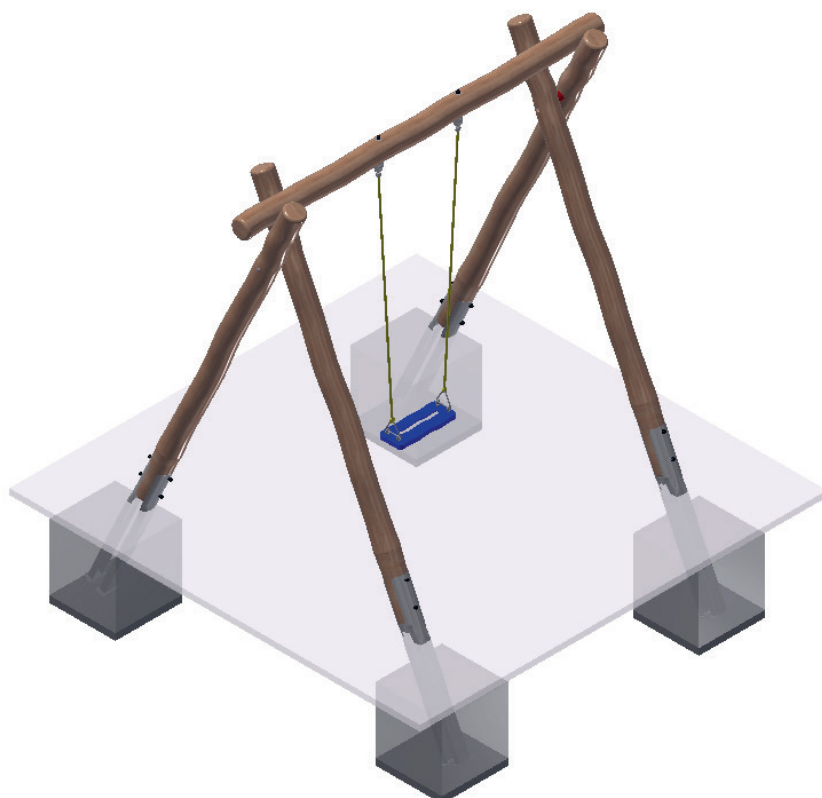

Einfachschaukel aus Edelkastanie Balançoire simple en châtaignier

Material	Massive Holzkonstruktion aus Edelkastanie unbehandelt aus der Schweiz, Verschraubungen in Edelstahl, Metallschuhe feuerverzinkt, Gummibrettschaukel mit Ketten aus Edelstahl
Matériaux	Construction massive en bois de châtaignier non traité provenant de Suisse, vis en acier inoxydable, pieds en métal zingué, inclus siège en caoutchouc avec chaînes en acier inox
Masse (LxBxH) Dimension (long. larg. haut.)	270 x 206 x 252 cm
Alter Age	3–16 Jahre 3–16 ans
Schwerstes Teil Pièce la plus lourde	70 kg
Lieferung Livraison	In 4 Einzelteilen, vormontiert En 4 éléments, prémontés
Montage Montage	www.fuchsthun.ch

Artikel Nr. N° article	Fallraum Espace de chute	Hindernisfreier Raum Zone d'impact libre	Freie Fallhöhe Hauteur de chute
3.06.49	700 x 180 cm	800 x 180 cm	140 cm