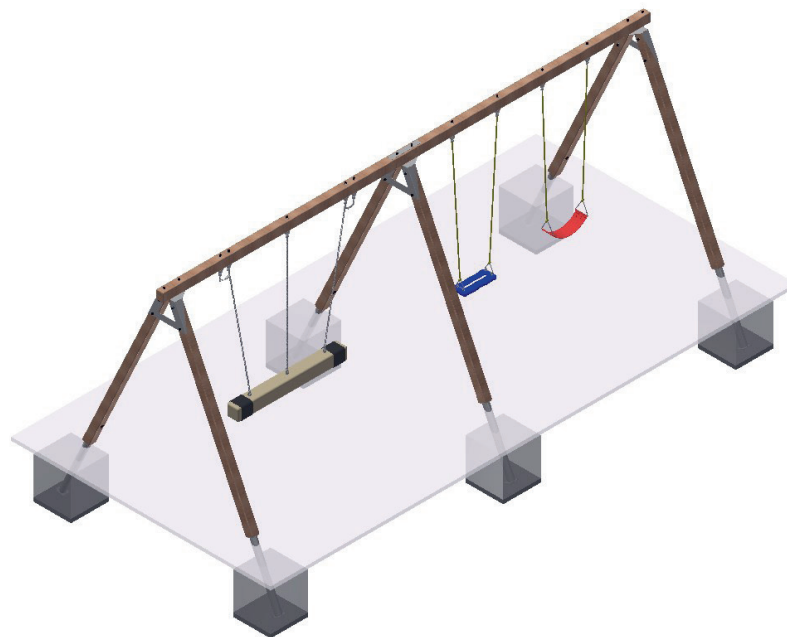

# Partner-Schaukel mit Doppelschaukel aus Kantholz Balançoire siège en corde duo avec balançoire double en bois équarri

## Material

Fichte imprägniert, Kantholz 10 x 10 cm, Querbalken 10 x 12 cm, Metallschuhe feuerverzinkt, 1 Partner-Schaukel aus geflochtenem Polypropylen-Tau, Sicherheitsaufhängungen, 1 Gummibrettschaukel und 1 Gurtschaukel, Seile beige

## Matériaux

Bois équarri en épicéa imprégné 10 x 10 cm, poutre horizontale 10 x 12 cm, pieds en métal zingué, 1 siège en corde duo en cordage polypropylène tressé, fixations articulées spéciales avec chaînes de sécurité, 1 siège en caoutchouc et 1 siège en toile avec cordes beiges

## Schwerstes Teil

39 kg