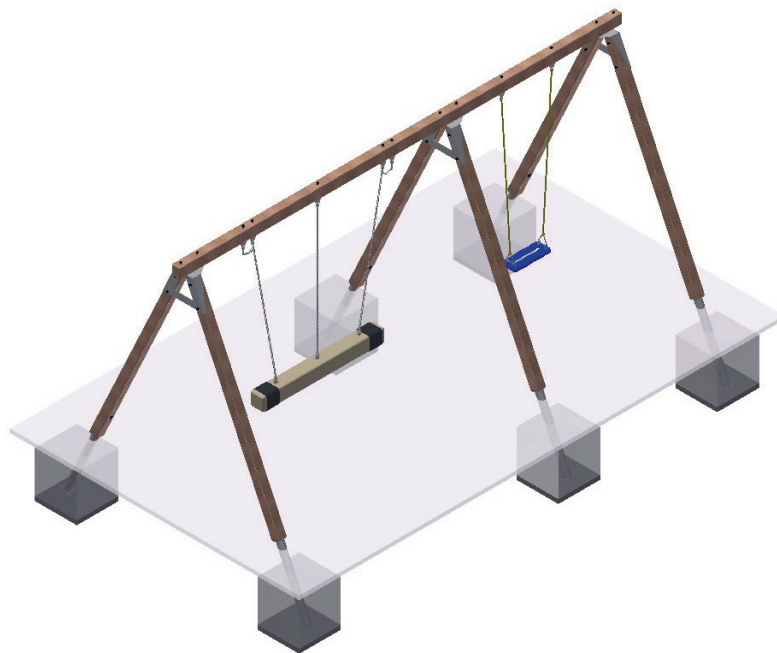

Partner-Schaukel mit Einzelschaukel aus Kantholz

Balançoire siège en corde duo avec balançoire simple en bois équarri

Material	Fichte imprägniert, Kantholz 10 x 10 cm, Querbalken 10 x 12 cm, Metallschuhe feuerverzinkt, 1 Partner-Schaukel aus geflochtenem Polypropylen-Tau, Sicherheitsaufhängungen, 1 Gummibrettschaukel, Seile beige
Matériaux	Bois équarri en épicéa imprégné 10 x 10 cm, poutre horizontale 10 x 12 cm, pieds en métal zingué, 1 siège en corde duo en cordage polypropylène tressé, fixations articulées spéciales avec chaînes de sécurité, 1 siège en caoutchouc avec cordes beiges
Masse (LxBxH) Dimension (long. larg. haut.)	530 x 234 x 245 cm
Alter Age	3–16 Jahre 3–16 ans
Schwerstes Teil Pièce la plus lourde	32 kg
Lieferung Livraison	In diversen Einzelteilen, vormontiert En différents éléments, prémontés
Montage Montage	www.fuchsthun.ch

Artikel Nr. N° article	Fallraum Espace de chute	Hindernisfreier Raum Zone d'impact libre	Freie Fallhöhe Hauteur de chute
Partner-Schaukel mit Einzelschaukel / Balançoire siège en corde duo avec balançoire simple			
3.04.85	700 x 490 cm	800 x 490 cm	145 cm / 140 cm
3.30.85	Partner-Schaukel mit Ketten in Edelstahl, 16 x 16 x 146 cm Siège en corde duo avec chaînes en acier inoxydable, 16 x 16 x 146 cm		