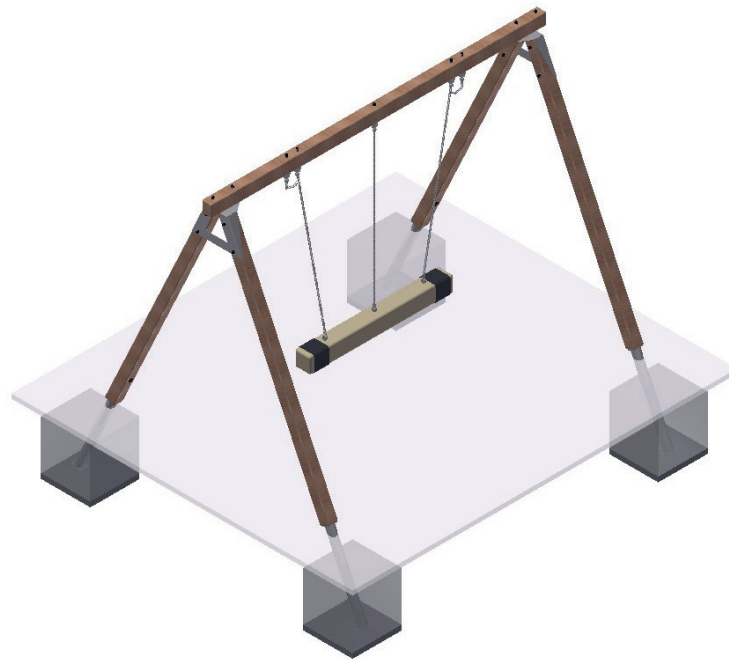

Partner-Schaukel aus Kantholz

Balançoire siège en corde duo en bois équarri

Material	Fichte imprägniert, Kantholz 10 x 10 cm, Querbalken 10 x 12 cm, Metallschuhe feuerverzinkt, 1 Partner-Schaukel aus geflochtenem Polypropylen-Tau, Sicherheitsaufhängungen
Matériaux	Bois équarri en épicéa imprégné 10 x 10 cm, poutre horizontale 10 x 12 cm, pieds en métal zingué, 1 siège en corde duo en cordage polypropylène tressé, fixations articulées spéciales avec chaînes de sécurité
Masse (LxBxH) Dimension (long. larg. haut.)	340 x 234 x 245 cm
Alter Age	3–16 Jahre 3–16 ans
Schwerstes Teil Pièce la plus lourde	21 kg
Lieferung Livraison	In diversen Einzelteilen, vormontiert En différents éléments, prémontés
Montage Montage	www.fuchsthun.ch

Artikel Nr. N° article	Fallraum Espace de chute	Hindernisfreier Raum Zone d'impact libre	Freie Fallhöhe Hauteur de chute
Partner-Schaukel / Balançoire siège en corde duo			
3.04.83	700 x 300 cm	800 x 300 cm	145 cm
3.30.85	Partner-Schaukel mit Ketten in Edelstahl, 16 x 16 x 146 cm Siège en corde duo avec chaînes en acier inoxydable, 16 x 16 x 146 cm		