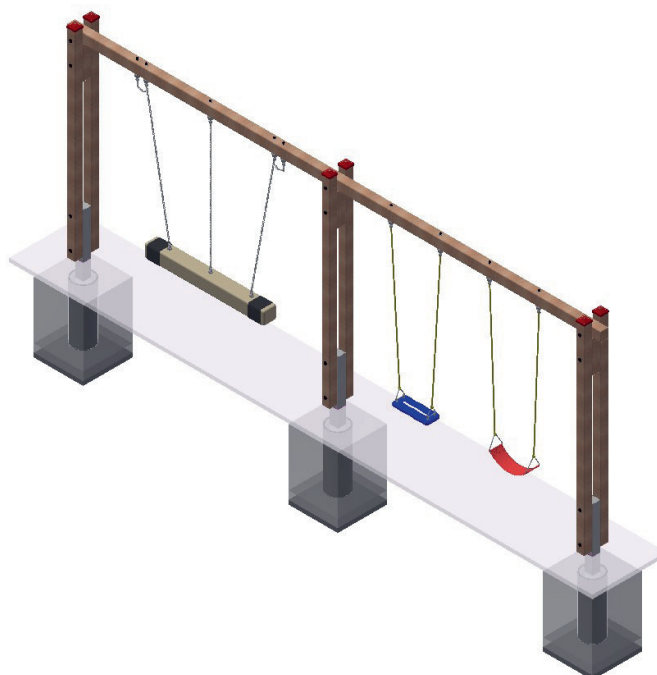

Partner-Schaukel mit Doppelschaukel aus Kantholz

Balançoire siège en corde duo avec balançoire double en bois équarri

Material

Fichte imprägniert, Kantholz 10 x 10 cm, Querbalken 10 x 12 cm, Metallschuhe feuerverzinkt, 1 Partner-Schaukel aus geflochtenem Polypropylen-Tau, Sicherheitsaufhängungen, 1 Gummibrettschaukel und 1 Gurtschaukel, Seile beige

Matériaux

Bois équarri en épicéa imprégné 10 x 10 cm, poutre horizontale 10 x 12 cm, pieds en métal zingué, 1 siège en corde duo en cordage polypropylène tressé, fixations articulées spéciales avec chaînes de sécurité, 1 siège en caoutchouc et 1 siège en toile avec cordes beiges

Masse (LxBxH)

650 x 30 x 252 cm

Dimension (long. larg. haut.)

Alter

3–16 Jahre

Age

3–16 ans

Schwerstes Teil

Montage

Artikel Nr. N° article	Fallraum Espace de chute	Hindernisfreier Raum Zone d'impact libre	Freie Fallhöhe Hauteur de chute
Partner-Schaukel mit Doppelschaukel / Balançoire siège en corde duo avec balançoire double			
3.04.62	700 x 610 cm	800 x 610 cm	145 cm / 140 cm
3.30.85	Partner-Schaukel mit Ketten in Edelstahl, 16 x 16 x 146 cm Siège en corde duo avec chaînes en acier inoxydable, 16 x 16 x 146 cm		