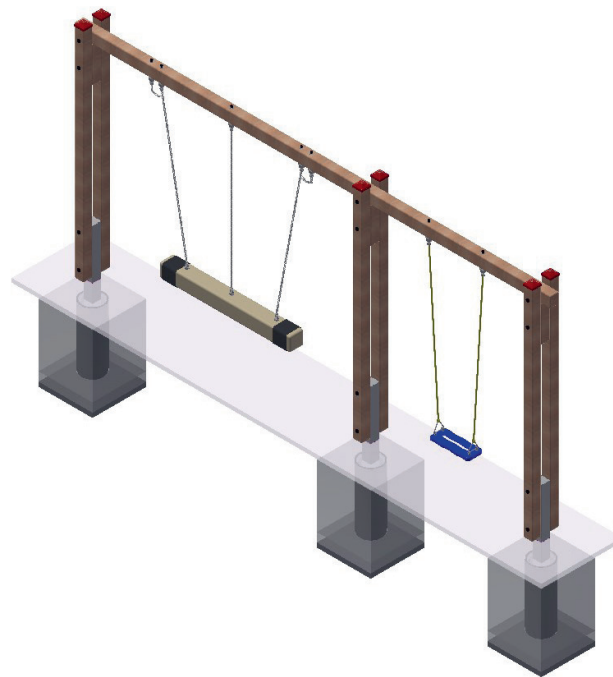

Partner-Schaukel mit Eifachschaukel aus Kantholz Balançoire siège en corde duo avec balançoire simple en bois équarri

Material	Fichte imprägniert, Kantholz 10 x 10 cm, Querbalken 10 x 12 cm, Metallschuhe feuerverzinkt, 1 Partner-Schaukel aus geflochtenem Polypropylen-Tau, Sicherheitsaufhängungen, 1 Gummibrettschaukel, Seile beige
Matériaux	Bois équarri en épicéa imprégné 10 x 10 cm, poutre horizontale 10 x 12 cm, pieds en métal zingué, 1 siège en corde duo en cordage polypropylène tressé, fixations articulées spéciales avec chaînes de sécurité, 1 siège en caoutchouc avec cordes beiges
Masse (LxBxH) Dimension (long. larg. haut.)	530 x 30 x 252 cm
Alter Age	3–16 Jahre 3–16 ans
Schwerstes Teil Pièce la plus lourde	30 kg
Lieferung Livraison	In 6 Einzelteilen, vormontiert En 6 éléments, prémontés
Montage Montage	www.fuchsthun.ch

Artikel Nr. N° article	Fallraum Espace de chute	Hindernisfreier Raum Zone d'impact libre	Freie Fallhöhe Hauteur de chute
Partner-Schaukel mit Eifachschaukel / Balançoire siège en corde duo avec balançoire simple			
3.04.60	700 x 490 cm	800 x 490 cm	145 cm / 140 cm
3.30.85	Partner-Schaukel mit Ketten in Edelstahl, 16 x 16 x 146 cm Siège en corde duo avec chaînes en acier inoxydable, 16 x 16 x 146 cm		