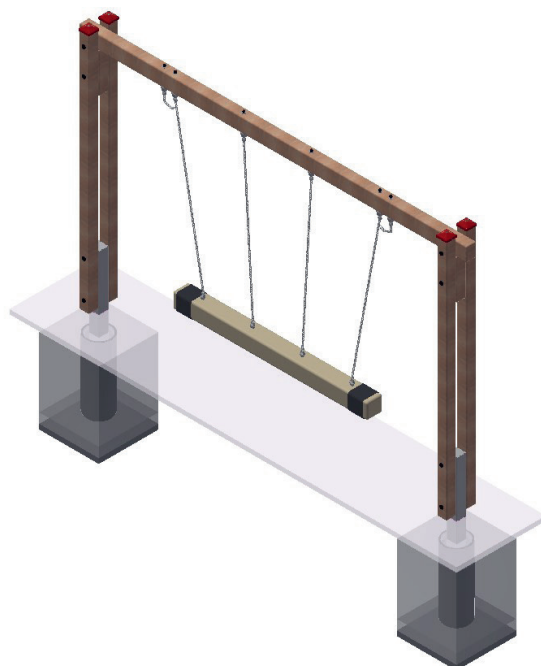

Trio-Schaukel aus Kantholz

Balançoire siège en corde trio en bois équarri

Material	Fichte imprägniert, Kantholz 10 x 10 cm, Querbalken 10 x 14 cm, Metallschuhe feuerverzinkt, 1 Trio-Schaukel aus geflochtenem Polypropylen-Tau, Sicherheitsaufhängungen
Matériaux	Bois équarri en épicéa imprégné 10 x 10 cm, poutre horizontale 10 x 14 cm, pieds en métal zingué, 1 siège en corde trio en cordage polypropylène tressé, fixations articulées spéciales avec chaînes de sécurité
Masse (LxBxH) Dimension (long. larg. haut.)	390 x 30 x 252 cm
Alter Age	3–16 Jahre 3–16 ans
Schwerstes Teil Pièce la plus lourde	30 kg
Lieferung Livraison	In 4 Einzelteilen, vormontiert En 4 éléments, prémontés
Montage Montage	www.fuchsthun.ch

Artikel Nr. N° article	Fallraum Espace de chute	Hindernisfreier Raum Zone d'impact libre	Freie Fallhöhe Hauteur de chute
Trio-Schaukel / Balançoire siège en corde trio			
3.04.59	700 x 350 cm	800 x 350 cm	145 cm
3.30.86	Trio-Schaukel mit Ketten in Edelstahl, 16 x 16 x 196 cm Siège en corde trio avec chaînes en acier inoxydable, 16 x 16 x 196 cm		