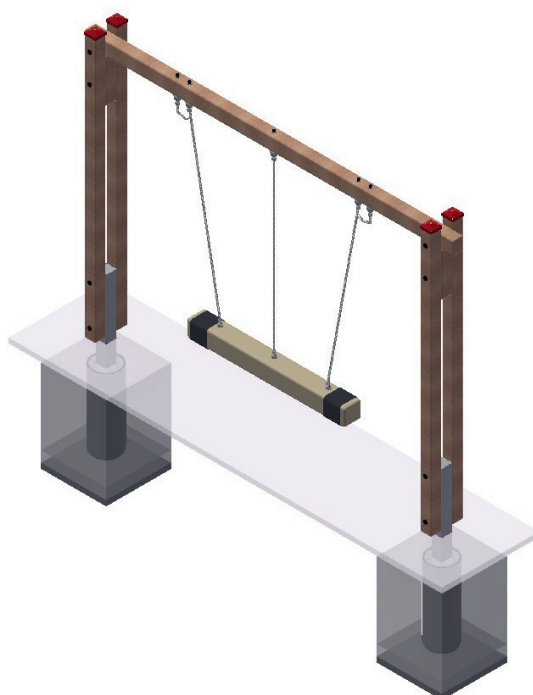

# Partner-Schaukel aus Kantholz

## Balançoire siège en corde duo en bois équarri

Material	Fichte imprägniert, Kantholz 10 x 10 cm, Querbalken 10 x 12 cm, Metallschuhe feuerverzinkt, 1 Partner-Schaukel aus geflochtenem Polypropylen-Tau, Sicherheitsaufhängungen
Matériaux	Bois équarri en épicéa imprégné 10 x 10 cm, poutre horizontale 10 x 12 cm, pieds en métal zingué, 1 siège en corde duo en cordage polypropylène tressé, fixations articulées spéciales avec chaînes de sécurité
Masse (LxBxH) Dimension (long. larg. haut.)	340 x 30 x 252 cm
Alter Age	3–16 Jahre 3–16 ans
Schwerstes Teil Pièce la plus lourde	30 kg
Lieferung Livraison	In 4 Einzelteilen, vormontiert En 4 éléments, prémontés
Montage Montage	<a href="http://www.fuchsthun.ch">www.fuchsthun.ch</a>

Artikel Nr. N° article	Fallraum Espace de chute	Hindernisfreier Raum Zone d'impact libre	Freie Fallhöhe Hauteur de chute
<b>Partner-Schaukel / Balançoire siège en corde duo</b>			
3.04.58	700 x 300 cm	800 x 300 cm	145 cm
3.30.85	Partner-Schaukel mit Ketten in Edelstahl, 16 x 16 x 146 cm Siège en corde duo avec chaînes en acier inoxydable, 16 x 16 x 146 cm		