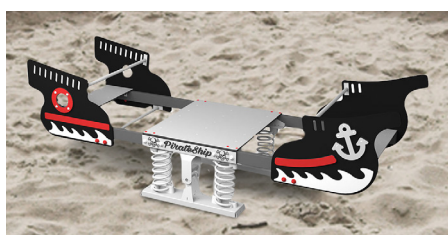

Multiwippe Piratenschiff Balançoire bateau pirate

Material

Matériaux

Aus wartungsfreien und rutschfesten Polyethylen-Platten, auf vier Stahlfedern und zwei Spezialgelenken.

Plateaux en polyéthylène antidérapants et sans entretien, quatre ressorts en acier et deux articulations spéciales.

Masse (LxBxH)

330 x 115 x 100 cm

Dimension (long. larg. haut.)

Alter

ab 3 Jahre

Age

dès 3 ans

Gewicht

265 kg

Poids

Lieferung

In 1 Einzelteil, vormontiert

Livraison

En 1 élément, prémonté

Montage

www.fuchsthun.ch