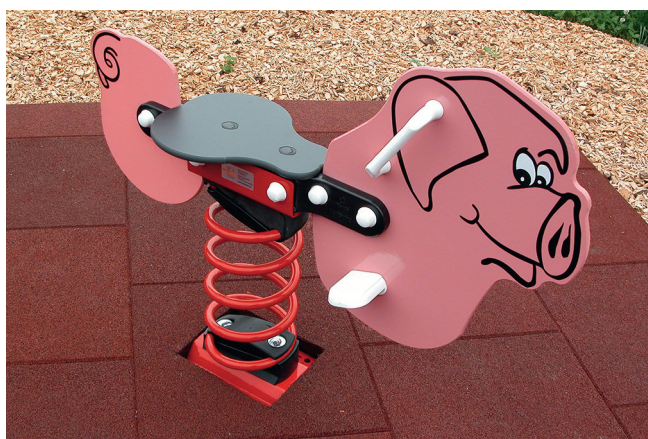

Federgeräte Jeux sur ressort

Artikel Nr.
N° article

2.30.33 Schaf
Mouton

Artikel Nr.
N° article

2.30.34 Kleeblatt
Trèfle

Artikel Nr.
N° article

2.30.35 Schwein
Cochonnet

Artikel Nr.
N° article

2.30.55 Zubehör
Accessoire
Bodenplatte 100 x 50 x 10 cm
Plaque de base en béton, 100 x 50 x 10 cm

Artikel Nr.
N° article

2.30.60 Zubehör
Accessoire
Federwippeinfassung Rotbraun,
120 x 150 x 5 cm
Revêtement ovale rouge brun pour jeu
sur ressort

2.30.61 Federwippeinfassung Grün,
120 x 150 x 5 cm
Revêtement ovale vert pour jeu sur
ressort