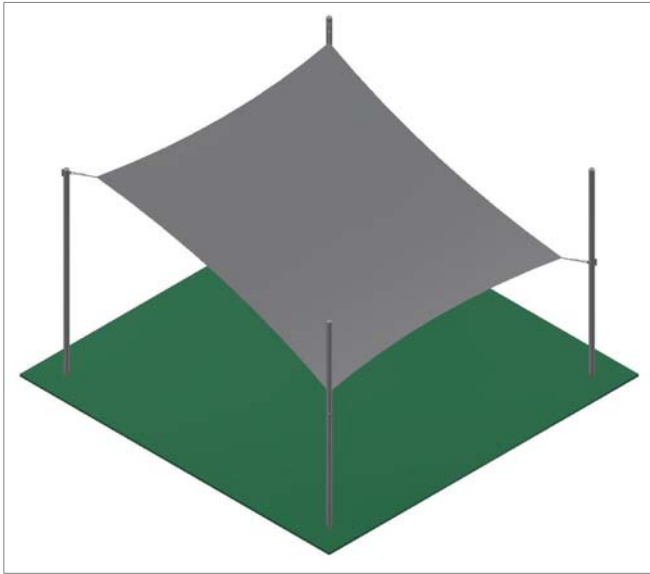

Vier Pfosten / *Quatre poteaux*  
 zweimal Hoch - zweimal Tief  
*deux fois hauts - deux fois profonds*

Vier Pfosten - Diagonal / *Quatre poteaux - en diagonale*  
 zweimal Hoch - zweimal Tief  
*deux fois hauts - deux fois profonds*

Sechs Pfosten / *Six poteaux*  
 zweimal Hoch - viermal Tief  
*deux fois hauts - quatre fois profonds*

Sechs Pfosten / *Six poteaux*  
 einmal Hoch - fünfmal Tief  
*une fois hauts - cinq fois profonds*

Objekt: 2.25.05-15 Sonnensegel quadratisch - Montage-Möglichkeiten  
 2.25.20-30 Voile pare-soleil carrée - Montage-possibilité

Dat.: 11.03.2016

Rev.: 08.05.2020

Pl.Nr.: 2.25.05-15+20-30\_MH

Gez.: Marc Trüeb