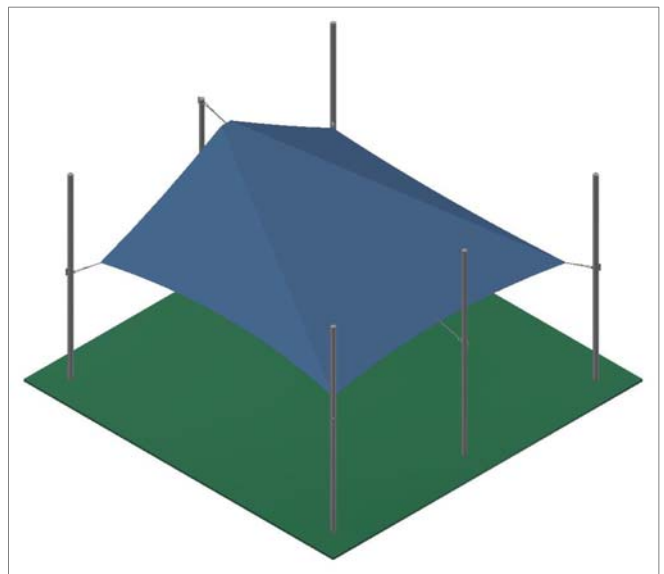

Vier Pfosten / *Quatre poteaux*  
 zweimal Hoch - zweimal Tief  
*deux fois hauts - deux fois profonds*

Vier Pfosten - Diagonal / *Quatre poteaux - en diagonale*  
 zweimal Hoch - zweimal Tief  
*deux fois hauts - deux fois profonds*

Sechs Pfosten / *Six poteaux*  
 zweimal Hoch - viermal Tief  
*deux fois hauts - quatre fois profonds*

Sechs Pfosten / *Six poteaux*  
 einmal Hoch - fünfmal Tief  
*une fois hauts - cinq fois profonds*

Objekt: 2.25.05-15 Sonnensegel quadratisch - Montage-Möglichkeiten  
 2.25.20-30 Voile pare-soleil carrée - Montage-possibilité

Dat.: 11.03.2016

Rev.: 08.05.2020

Pl.Nr.: 2.25.05-15+20-30\_MH

Gez.: Marc Trüeb