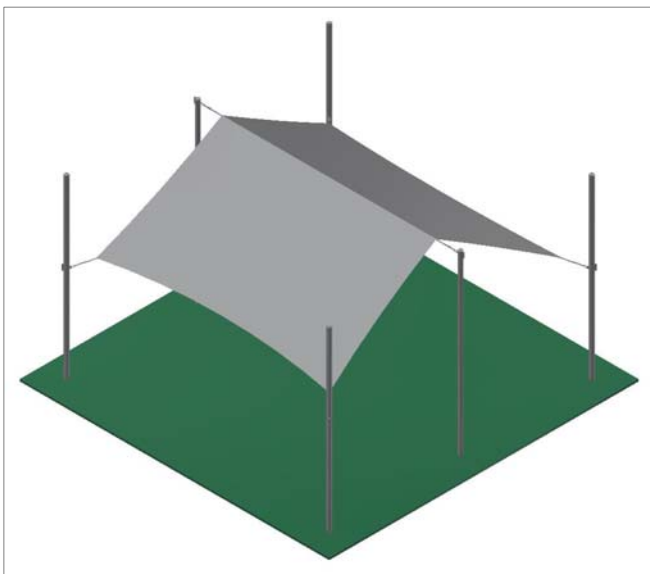

Vier Pfosten / *Quatre poteaux*  
 zweimal Hoch - zweimal Tief  
*deux fois hauts - deux fois profonds*

Vier Pfosten - Diagonal / *Quatre poteaux - en diagonale*  
 zweimal Hoch - zweimal Tief  
*deux fois hauts - deux fois profonds*

Sechs Pfosten / *Six poteaux*  
 zweimal Hoch - viermal Tief  
*deux fois hauts - quatre fois profonds*

Sechs Pfosten / *Six poteaux*  
 einmal Hoch - fünfmal Tief  
*une fois hauts - cinq fois profonds*

Objekt: 2.25.05-15 Sonnensegel quadratisch - Montage-Möglichkeiten  
 2.25.20-30 Voile pare-soleil carrée - Montage-possibilité

Dat.: 11.03.2016

Rev.: 08.05.2020

Pl.Nr.: 2.25.05-15+20-30\_MH

Gez.: Marc Trüeb