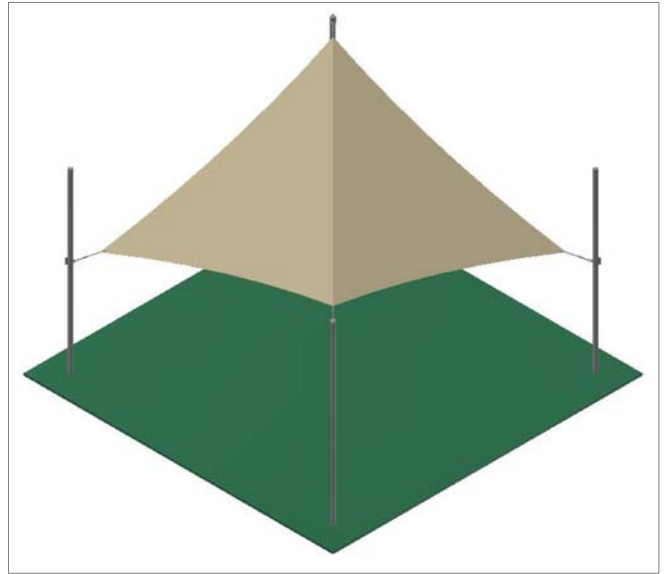

Vier Pfosten / *Quatre poteaux*  
 zweimal Hoch - zweimal Tief  
*deux fois hauts - deux fois profonds*

Vier Pfosten - Diagonal / *Quatre poteaux - en diagonale*  
 zweimal Hoch - zweimal Tief  
*deux fois hauts - deux fois profonds*

Sechs Pfosten / *Six poteaux*  
 zweimal Hoch - viermal Tief  
*deux fois hauts - quatre fois profonds*

Sechs Pfosten / *Six poteaux*  
 einmal Hoch - fünfmal Tief  
*une fois hauts - cinq fois profonds*

Objekt: 2.25.05-15 Sonnensegel quadratisch - Montage-Möglichkeiten  
 2.25.20-30 Voile pare-soleil carrée - Montage-possibilité

Dat.: 11.03.2016

Rev.: 08.05.2020

Pl.Nr.: 2.25.05-15+20-30\_MH

Gez.: Marc Trüeb