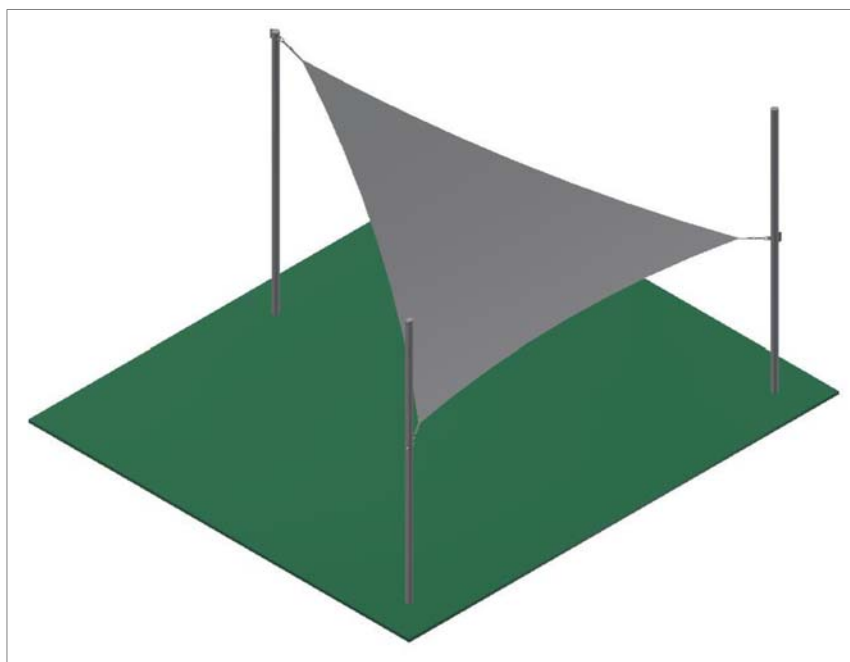

Drei Pfosten / *Drois poteaux*
 einmal Hoch - zweimal Tief
une fois hauts - deux fois profonds

Drei Pfosten / *Drois poteaux*
 zweimal Hoch - einmal Tief
deux fois hauts - une fois profonds

Farben - Schattierungswert
 Stone Grau - 87 %
 Bahama Beige - 73 %
 Blue Saphire - 87 %

Objekt: 2.25.35-45 Sonnensegel gleichseitiges Dreieck - Montage-Möglichkeiten
 2.25.50-60 Voile pare-soleil triangulaire - Montage-possibilité

Dat.: 11.03.2016
 Gez.: Marc Trüeb

Rev.: 08.05.2020
 Rev.: -