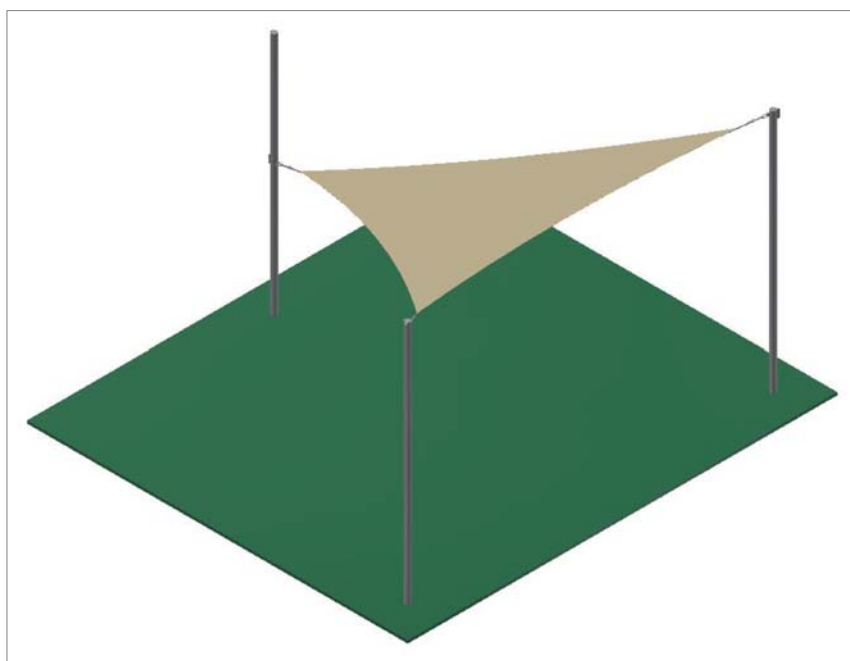

Drei Pfosten / *Drois poteaux*
 einmal Hoch - zweimal Tief
une fois hauts - deux fois profonds

Drei Pfosten / *Drois poteaux*
 zweimal Hoch - einmal Tief
deux fois hauts - une fois profonds

Farben - Schattierungswert
 Stone Grau - 87 %
 Bahama Beige - 73 %
 Blue Saphire - 87 %

Objekt: 2.25.35-45 Sonnensegel gleichseitiges Dreieck - Montage-Möglichkeiten
 2.25.50-60 Voile pare-soleil triangulaire - Montage-possibilité

Dat.: 11.03.2016
 Gez.: Marc Trüeb

Rev.: 08.05.2020
 Rev.: -