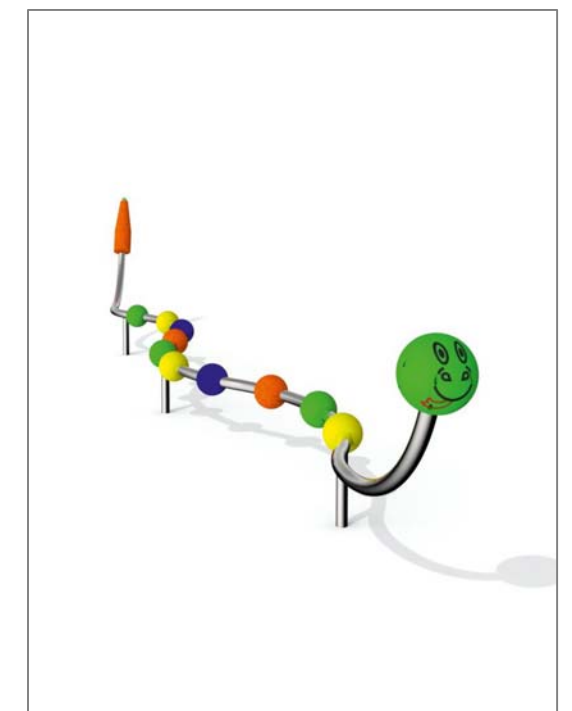

Fuchs Thun AG
Tempelstrasse 11, CH-3608 Thun
Tel. 033 334 30 00
Internet: www.fuchsthun.ch
E-Mail: info@fuchsthun.ch
Conseil et vente Suisse romande
Tél. 079 314 64 50

Objekt: Fundamentplan Rasen:
2.22.45 Kletterschlange Lina

Dat.: 17.08.2016	Rev.: 30.08.2019	PLNr.: 2.22.45
Gez.: M.Trüeb	Rev.: 12.01.2024	Mst.: 1:50 / 1:20