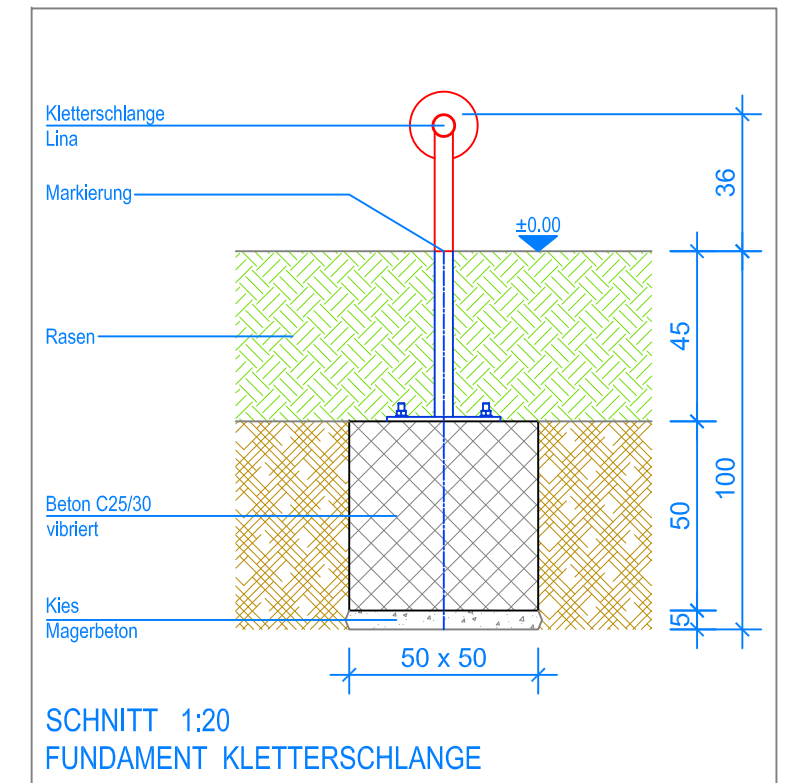

GRUNDRISS 1:50

SCHNITT-FUNDAMENTE 1:50

----- Fallraum

Fuchs Thun AG
 Tempelstrasse 11, CH-3608 Thun
 Tel. 033 334 30 00
 Internet: www.fuchsthun.ch
 E-Mail: info@fuchsthun.ch
 Conseil et vente Suisse romande
 Tél. 079 314 64 50

Objekt: Fundamentplan Rasen:
 2.22.45 Kletterschlange Lina

Dat.: 17.08.2016	Rev.: 30.08.2019	PLNr.: 2.22.45
Gez.: M.Trüeb	Rev.: 12.01.2024	Mst.: 1:50 / 1:20