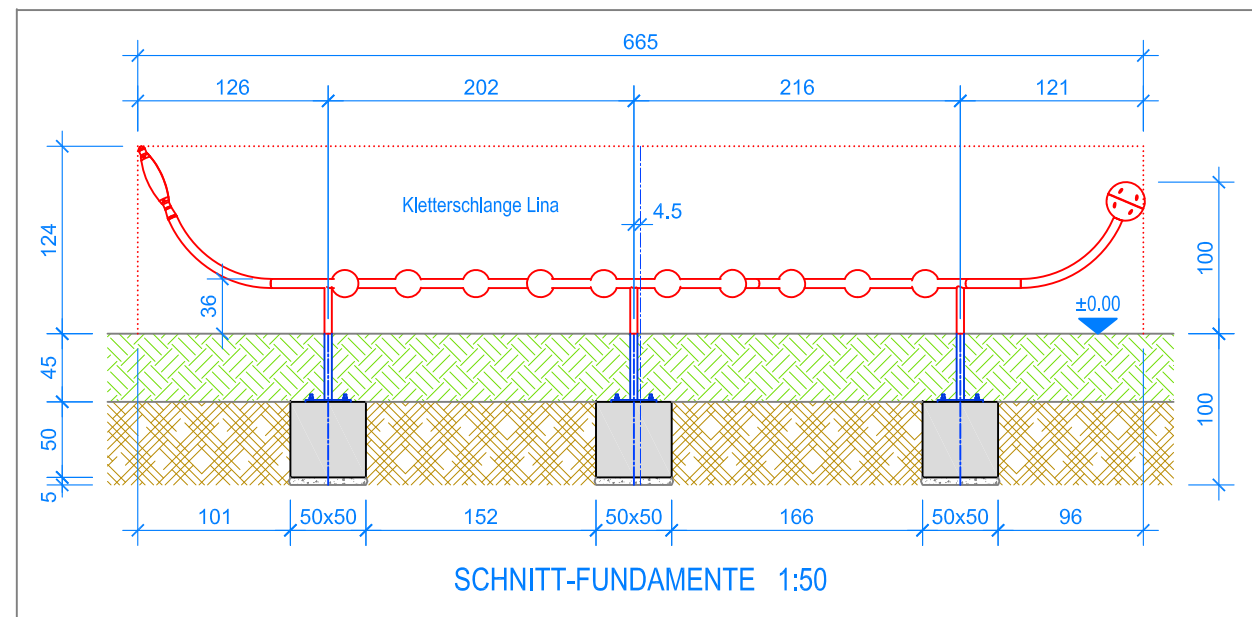

GRUNDRISS 1:50

SCHNITT-FUNDAMENTE 1:50

----- Fallraum

Fuchs Thun AG
 Tempelstrasse 11, CH-3608 Thun
 Tel. 033 334 30 00
 Internet: www.fuchsthun.ch
 E-Mail: info@fuchsthun.ch
 Conseil et vente Suisse romande
 Tél. 079 314 64 50

Objekt: Fundamentplan Rasen:
 2.22.45 Kletterschlange Lina

Dat.: 17.08.2016	Rev.: 30.08.2019	PLNr.: 2.22.45
Gez.: M.Trüeb	Rev.: 12.01.2024	Mst.: 1:50 / 1:20