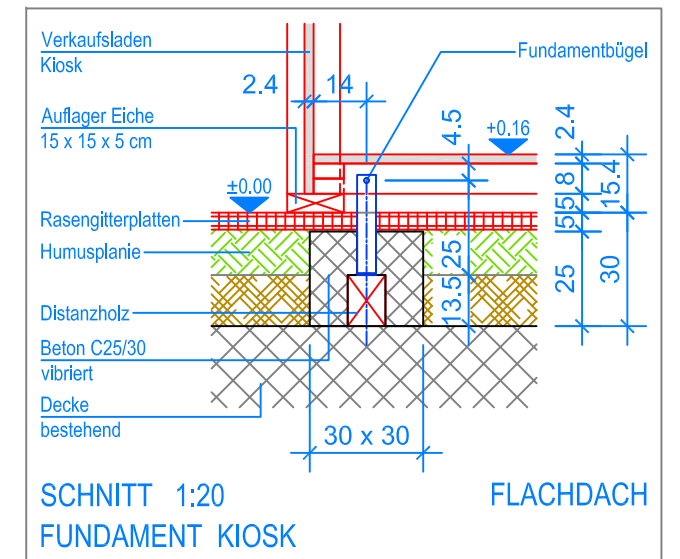

GRUNDRISS 1:50

- Aussenkante Rasengitterplatten
- - - Fallraum

SCHNITT 1:20 MIT FUNDAMENTBÜGEL FUNDAMENT KIOSK

MONTAGEANLEITUNG MIT FUNDAMENTBÜGEL:

1. Aushub 30 x 30 x 51.5 cm (4x) für die Fundamente erstellen und ca. 5 cm Kies / Magerbeton einbringen.
2. Beton C25/30 vibriert einfüllen und abbinden lassen, OK Beton 16.5 cm unter fertig Terrain.
3. Verkaufsladen Kiosk mit den Fundamentbügeln auf die Fundamente aufschrauben.
4. Verkaufsladen Kiosk von den Fundamentbügeln abschrauben.
5. Boden mit Rasengitterplatten auslegen.
6. Verkaufsladen Kiosk mit den Fundamentbügeln verschrauben.

SCHNITT 1:20 OHNE FUNDAMENTBÜGEL FUNDAMENT KIOSK

MONTAGEANLEITUNG OHNE FUNDAMENTBÜGEL:

1. Boden im Fallraum mit Rasengitterplatten auslegen.
2. Vormontierter Verkaufsladen Kiosk in die Mitte der Rasengitterplatten stellen.

Spielplatzgeräte für den öffentlichen Bereich müssen fest im Boden verankert sein. Die Ausführung ohne Verankerung entspricht nicht der Norm EN 1176.

SCHNITT 1:20 FLACHDACH FUNDAMENT KIOSK

MONTAGEANLEITUNG FLACHDACH:

1. Schalung 30 x 30 x 25 cm (4x) für die Fundamente erstellen.
2. Distanzhölzer (Höhe 13.5 cm) in die Schalungen legen.
3. Verkaufsladen Kiosk mit den Fundamentbügeln auf die Distanzhölzer aufschrauben.
4. Beton C25/30 vibriert einfüllen und abbinden lassen, OK Beton 5 cm unter fertig Terrain.
5. Verkaufsladen Kiosk von den Fundamentbügeln abschrauben.
6. Boden mit Rasengitterplatten auslegen.
7. Verkaufsladen Kiosk mit den Fundamentbügeln verschrauben.