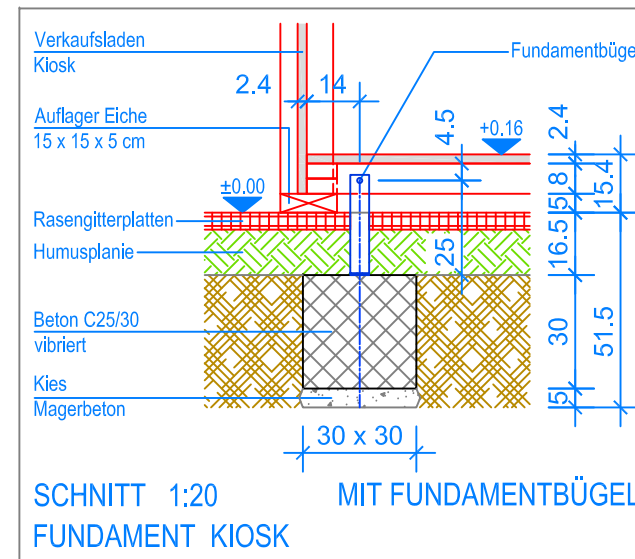

GRUNDRISS 1:50

- Aussenkante Rasengitterplatten
- - - Fallraum

SCHNITT 1:20 MIT FUNDAMENTBÜGEL FUNDAMENT KIOSK

MONTAGEANLEITUNG MIT FUNDAMENTBÜGEL:

1. Aushub 30 x 30 x 51.5 cm (4x) für die Fundamente erstellen und ca. 5 cm Kies / Magerbeton einbringen.
2. Beton C25/30 vibriert einfüllen und abbinden lassen, OK Beton 16.5 cm unter fertig Terrain.
3. Verkaufsladen Kiosk mit den Fundamentbügeln auf die Fundamente aufschrauben.
4. Verkaufsladen Kiosk von den Fundamentbügeln abschrauben.
5. Boden mit Rasengitterplatten auslegen.
6. Verkaufsladen Kiosk mit den Fundamentbügeln verschrauben.

SCHNITT 1:20 OHNE FUNDAMENTBÜGEL FUNDAMENT KIOSK

MONTAGEANLEITUNG OHNE FUNDAMENTBÜGEL:

1. Boden im Fallraum mit Rasengitterplatten auslegen.
2. Vormontierter Verkaufsladen Kiosk in die Mitte der Rasengitterplatten stellen.

1. Schalung 30 x 30 x 25 cm (4x) für die Fundamente erstellen.
2. Distanzhölzer (Höhe 13.5 cm) in die Schalungen legen.
3. Verkaufsladen Kiosk mit den Fundamentbügeln auf die Distanzhölzer aufschrauben.
4. Beton C25/30 vibriert einfüllen und abbinden lassen, OK Beton 5 cm unter fertig Terrain.
5. Verkaufsladen Kiosk von den Fundamentbügeln abschrauben.
6. Boden mit Rasengitterplatten auslegen.
7. Verkaufsladen Kiosk mit den Fundamentbügeln verschrauben.