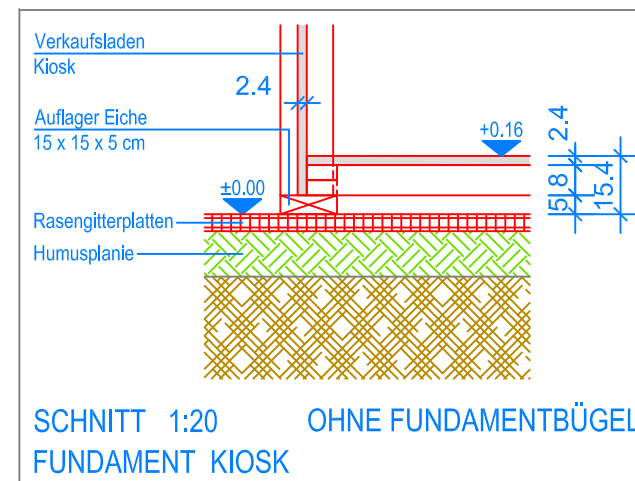

GRUNDRISS 1:50

- Aussenkante Rasengitterplatten
- - - Fallraum

SCHNITT 1:20 MIT FUNDAMENTBÜGEL FUNDAMENT KIOSK

MONTAGEANLEITUNG MIT FUNDAMENTBÜGEL:

1. Aushub 30 x 30 x 51.5 cm (4x) für die Fundamente erstellen und ca. 5 cm Kies / Magerbeton einbringen.
2. Beton C25/30 vibriert einfüllen und abbinden lassen, OK Beton 16.5 cm unter fertig Terrain.
3. Verkaufsladen Kiosk mit den Fundamentbügeln auf die Fundamente aufschrauben.
4. Verkaufsladen Kiosk von den Fundamentbügeln abschrauben.
5. Boden mit Rasengitterplatten auslegen.
6. Verkaufsladen Kiosk mit den Fundamentbügeln verschrauben.

SCHNITT 1:20 OHNE FUNDAMENTBÜGEL FUNDAMENT KIOSK

MONTAGEANLEITUNG OHNE FUNDAMENTBÜGEL:

1. Boden im Fallraum mit Rasengitterplatten auslegen.
2. Vormontierter Verkaufsladen Kiosk in die Mitte der Rasengitterplatten stellen.

1. Schalung 30 x 30 x 25 cm (4x) für die Fundamente erstellen.
2. Distanzhölzer (Höhe 13.5 cm) in die Schalungen legen.
3. Verkaufsladen Kiosk mit den Fundamentbügeln auf die Distanzhölzer aufschrauben.
4. Beton C25/30 vibriert einfüllen und abbinden lassen, OK Beton 5 cm unter fertig Terrain.
5. Verkaufsladen Kiosk von den Fundamentbügeln abschrauben.
6. Boden mit Rasengitterplatten auslegen.
7. Verkaufsladen Kiosk mit den Fundamentbügeln verschrauben.