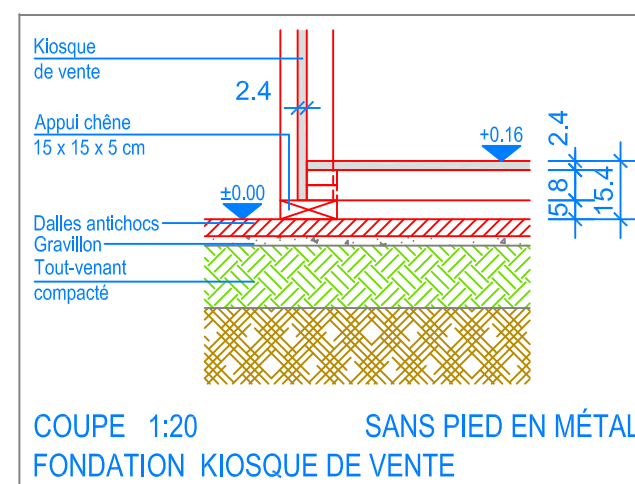

PLAN 1:50

- Limite minimale avec dalles antichocs
- - - Espace de chute

COUPE 1:20 AVEC PIED EN MÉTAL  
FONDATION KIOSQUE DE VENTE

**INSTRUCTIONS DE MONTAGE AVEC PIED EN MÉTAL:**

1. Creuser 4 trous de 30 x 30 x 51.5 cm (4x) et remblayer le fond avec du gravier / béton maigre, épaisseur env. 5 cm.
2. Remplir les trous avec du béton C25/30 vibré jusqu'à -16.5 cm du niveau fini du terrain. Laisser le béton prendre.
3. Poser le kiosque de vente prémonté sur les fondations avec les pieds en métal.
4. Dévisser et enlever le kiosque de vente des pieds en métal.
5. Poser des dalles antichocs dans la zone de chutes.
6. Poser le kiosque de vente avec les pieds en métal et boulonner.

COUPE 1:20 SANS PIED EN MÉTAL  
FONDATION KIOSQUE DE VENTE

**INSTRUCTIONS DE MONTAGE SANS PIEDS EN MÉTAL:**

1. Poser des dalles antichocs dans la zone de chutes.
2. Poser le Kiosque de vente prémonté au milieu des dalles antichocs.