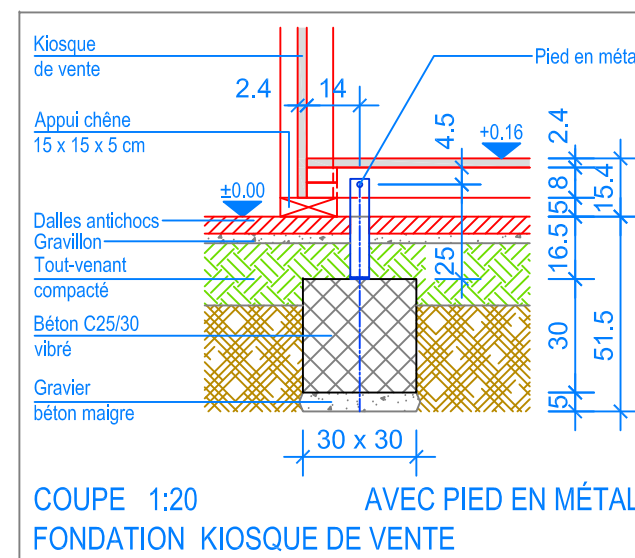

PLAN 1:50

- Limite minimale avec dalles antichocs
- - - Espace de chute

COUPE 1:20 AVEC PIED EN MÉTAL  
FONDATION KIOSQUE DE VENTE

**INSTRUCTIONS DE MONTAGE AVEC PIED EN MÉTAL:**

1. Creuser 4 trous de 30 x 30 x 51.5 cm (4x) et remblayer le fond avec du gravier / béton maigre, épaisseur env. 5 cm.
2. Remplir les trous avec du béton C25/30 vibré jusqu'à -16.5 cm du niveau fini du terrain. Laisser le béton prendre.
3. Poser le kiosque de vente prémonté sur les fondations avec les pieds en métal.
4. Dévisser et enlever le kiosque de vente des pieds en métal.
5. Poser des dalles antichocs dans la zone de chutes.
6. Poser le kiosque de vente avec les pieds en métal et boulonner.

COUPE 1:20 SANS PIED EN MÉTAL  
FONDATION KIOSQUE DE VENTE

**INSTRUCTIONS DE MONTAGE SANS PIEDS EN MÉTAL:**

1. Poser des dalles antichocs dans la zone de chutes.
2. Poser le Kiosque de vente prémonté au milieu des dalles antichocs.

Les équipements de jeux pour les espaces publics doivent être solidement ancrés dans le sol. La version sans ancrage n'est pas conforme à la norme EN 1176.

COUPE 1:20 TOITURE PLATE  
FONDATION KIOSQUE DE VENTE

**INSTRUCTIONS DE MONTAGE SUR PLAFOND TOIT PLAT:**

1. Creuser 4 trous pour les coffrages de 30 x 30 x 25 cm (4x).
2. Poser les bois de distance (hauteur 13.5 cm) dans les coffrages.
3. Poser le kiosque de vente prémonté sur les fondations avec les pieds en métal.
4. Remplir les trous avec du béton C25/30 vibré jusqu'à -5 cm du niveau fini du terrain. Laisser le béton prendre.
5. Dévisser et enlever l'échappe de kiosque des pieds en métal.
6. Poser des dalles antichocs dans la zone de chutes.
7. Poser le kiosque de vente avec les pieds en métal.