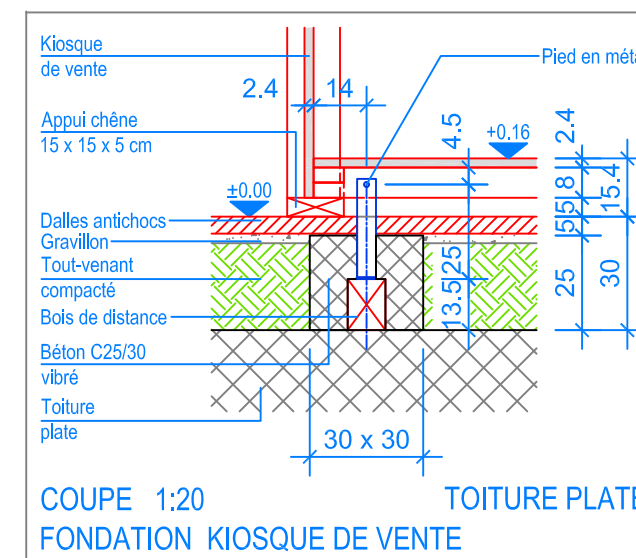

PLAN 1:50

- Limite minimale avec dalles antichocs
- - - Espace de chute

COUPE 1:20 AVEC PIED EN MÉTAL  
FONDATION KIOSQUE DE VENTE

**INSTRUCTIONS DE MONTAGE AVEC PIED EN MÉTAL:**

1. Creuser 4 trous de 30 x 30 x 51.5 cm (4x) et remblayer le fond avec du gravier / béton maigre, épaisseur env. 5 cm.
2. Remplir les trous avec du béton C25/30 vibré jusqu'à -16.5 cm du niveau fini du terrain. Laisser le béton prendre.
3. Poser le kiosque de vente prémonté sur les fondations avec les pieds en métal.
4. Dévisser et enlever le kiosque de vente des pieds en métal.
5. Poser des dalles antichocs dans la zone de chutes.
6. Poser le kiosque de vente avec les pieds en métal et boulonner.

COUPE 1:20 SANS PIED EN MÉTAL  
FONDATION KIOSQUE DE VENTE

**INSTRUCTIONS DE MONTAGE SANS PIEDS EN MÉTAL:**

1. Poser des dalles antichocs dans la zone de chutes.
2. Poser le Kiosque de vente prémonté au milieu des dalles antichocs.

Les équipements de jeux pour les espaces publics doivent être solidement ancrés dans le sol. La version sans ancrage n'est pas conforme à la norme EN 1176.

COUPE 1:20 TOITURE PLATE  
FONDATION KIOSQUE DE VENTE

**INSTRUCTIONS DE MONTAGE SUR PLAFOND TOIT PLAT:**

1. Creuser 4 trous pour les coffrages de 30 x 30 x 25 cm (4x).
2. Poser les bois de distance (hauteur 13.5 cm) dans les coffrages.
3. Poser le kiosque de vente prémonté sur les fondations avec les pieds en métal.
4. Remplir les trous avec du béton C25/30 vibré jusqu'à -5 cm du niveau fini du terrain. Laisser le béton prendre.
5. Dévisser et enlever l'échappe de kiosque des pieds en métal.
6. Poser des dalles antichocs dans la zone de chutes.
7. Poser le kiosque de vente avec les pieds en métal.