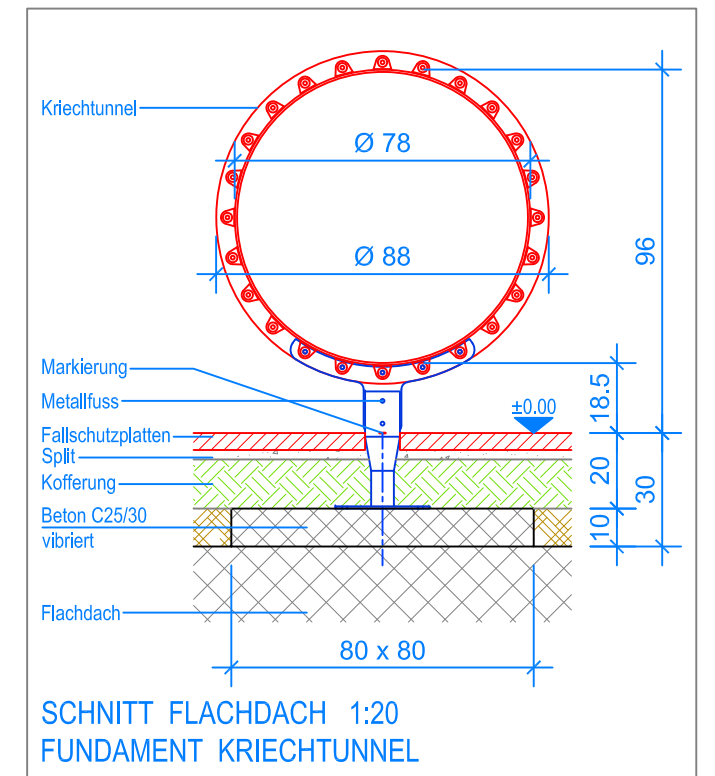

GRUNDRISS 1:50

----- Fallraum

SCHNITT FLACHDACH 1:20
FUNDAMENT KRIECHTUNNEL

Fuchs Thun AG
 Tempelstrasse 11, CH-3608 Thun
 Tel. 033 334 30 00
 Internet: www.fuchsthun.ch
 E-Mail: info@fuchsthun.ch
 Conseil et vente Suisse romande
 Tél. 079 314 64 50

Objekt: Fundamentplan Fallschutzplatten, Flachdach:
 2.16.08 Bogen-Kriechtunnel

Dat.: 27.03.2012	Rev.: 14.08.2018	PLNr.: 2.16.08
Gez.: MT	Rev.: 29.11.2023	Mst.: 1:50 / 1:20