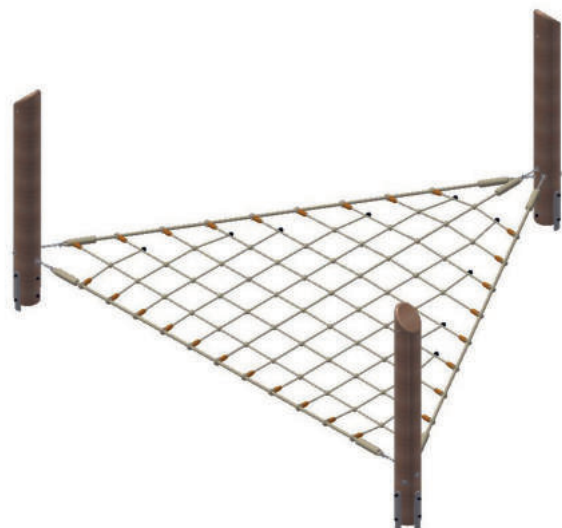

Einzelemente für Kletterkombinationen Éléments uniques pour combinaisons à grimper

Kletternetz zeltförmig Filet à grimper en forme de tente

Achsabstand Entraxe	Bezeichnung Désignation
500 × 400 cm	KN

Turmnetz Filet à tour

Achsabstand Entraxe	Bezeichnung Désignation	Podesthöhe Hauteur palier
250 × 250 cm	TN-100	100 cm
	TN-140	140 cm
	TN-150	150 cm
	TN-180	180 cm

Dreiecknetz horizontal Filet triangulaire horizontal

Achsabstand Entraxe	Bezeichnung Désignation
300 cm	DH-3
400 cm	DH-4

Piratenkorb Corbeille de pirate

Achsabstand Entraxe	Bezeichnung Désignation
400 × 400 cm	PK