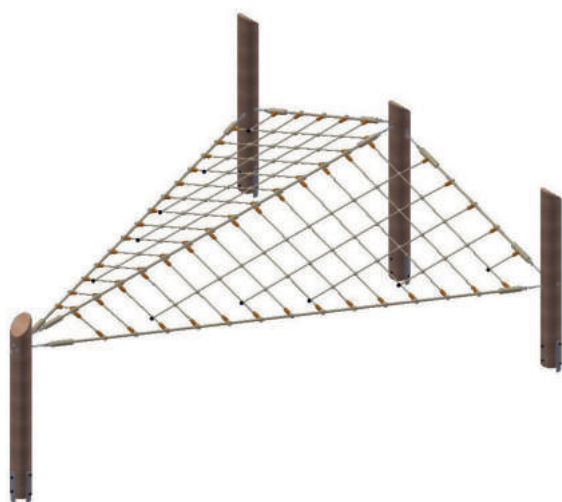

Einzelemente für Kletterkombinationen Éléments uniques pour combinaisons à grimper

Kletternetz zeltförmig Filet à grimper en forme de tente

Achsabstand Entraxe	Bezeichnung Désignation
500 × 400 cm	KN

Turmnetz Filet à tour

Achsabstand Entraxe	Bezeichnung Désignation	Podesthöhe Hauteur palier
250 × 250 cm	TN-100	100 cm
	TN-140	140 cm
	TN-150	150 cm
	TN-180	180 cm

Dreiecknetz horizontal Filet triangulaire horizontal

Achsabstand Entraxe	Bezeichnung Désignation
300 cm	DH-3
400 cm	DH-4

Piratenkorb Corbeille de pirate

Achsabstand Entraxe	Bezeichnung Désignation
400 × 400 cm	PK