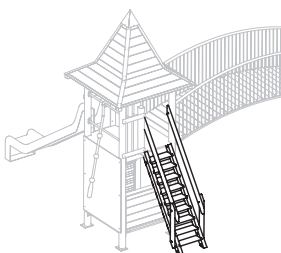

Artikel Nr. N° article

3.66...

Treppe mit 2 Handläufen, Anstellwinkel 45°
Escalier avec 2 mains-courantes, pente à 45°

3.66.25 Podesthöhe | Hauteur palier 140 cm

3.66.27 Podesthöhe | Hauteur palier 180 cm