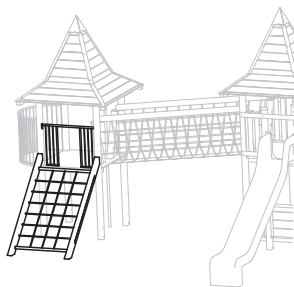

Ergänzungselemente zu Aluette-4-Turmprogramm Éléments complémentaires pour programme tours Alouette 4

Artikel Nr. N° article

3.66.03

Spitzdach aus Fichte imprägniert, für quadratischen Turm 130 × 130 cm, Metallteile feuerverzinkt und pulverbeschichtet in der Turmfarbe
Toit pointu à 4 pans en épicéa imprégné, pour tour carrée 130 × 130 cm, éléments métalliques en acier zingué et revêtu par poudre en couleur comme la tour

Artikel Nr. N° article

3.66...

Kletterwand aus wasserfestem Sperrholz, mit Klettertau und Griffen aus Kunststoff, Brüstung aus Edelstahl
Paroi à grimper en contreplaqué résistant à l'eau, avec corde à noeuds et poignées en polyester, balustrade en acier inox

3.66.12 Podesthöhe | Hauteur palier 140 cm

3.66.13 Podesthöhe | Hauteur palier 180 cm

Artikel Nr. N° article

3.66...

Schrägnetz, mit Brüstung aus Edelstahl, Anstellwinkel 45°, Maschenweite 25 × 25 cm
Filet à grimper incliné, avec balustrade en acier inox, pente à 45°, écartement des mailles 25 × 25 cm