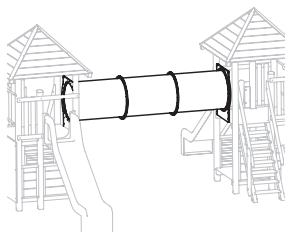

Ergänzungselemente zu Holzturmprogramm Éléments complémentaires pour programme tours en bois

Artikel Nr. N° article

- Röhrenrutschbahnen werden auf die Wünsche der Kunden abgestimmt. Detaillierte Unterlagen finden Sie ab Seite 32 oder fordern Sie unseren Aussendienst für eine Beratung vor Ort an
- *Les toboggans en tunnel sont assemblés selon les désirs du client. Des indications détaillées sont présentées à partir de la page 32 ou contactez notre représentant pour un conseil sur place*

Artikel Nr. N° article

1. **3.66.45** **Röhrenbrücke** aus Polyethylen farbig, drei Elemente Ø 75 cm innen, Länge 318 cm
   Pont en tunnel en polyéthylène coloré, 3 éléments Ø 75 cm à l'intérieur, longueur 318 cm

Artikel Nr. N° article

1. **3.66...** **Hängebrücke** mit 2 Holzhandläufen und Holzboden, Seile beige
   Masse: L 400 cm, B 110 cm, H 98 cm
   Weitere Längen auf Anfrage
   Pont suspendu avec 2 mains-courantes et plancher en bois, cordes beiges
   Dimension: long. 400 cm, larg. 110 cm, haut. 98 cm
   Autres longueurs sur demande
2. ---
3. **3.66.50** Als Verbindung zwischen zwei Türmen aus Fichte
   A raccorder entre deux tours en épicéa
4. ---
5. **3.63.50** Als Verbindung zwischen zwei Türmen aus Edelkastanie
   A raccorder entre deux tours en châtaignier
6. ---
7. **3.66.51** Als Verbindung zwischen Turm aus Fichte und Geländehügel, inkl. Eintrittspfosten
   A raccorder entre une tour en épicéa et une butte, inclus poteaux d'entrée
8. ---
9. **3.63.51** Als Verbindung zwischen Turm aus Edelkastanie und Geländehügel, inkl. Eintrittspfosten
   A raccorder entre une tour en châtaignier et une butte, inclus poteaux d'entrée
10. ---
11. **3.66.52** Als Verbindung zwischen zwei Geländehügeln, aus Fichte, inkl. Eintrittspfosten
    A raccorder entre deux buttes, en épicéa, inclus poteaux d'entrée
12. ---
13. **3.63.52** Als Verbindung zwischen zwei Geländehügeln, aus Edelkastanie, inkl. Eintrittspfosten
    A raccorder entre deux buttes, en châtaignier, inclus poteaux d'entrée
14. ---
15. **3.66.55** Variante (Mehrpreis) | Variante (supplément de prix)
    Seile beige, armiert | *Cordes beiges, armées*
16. ---
17. **3.66.56** Seile farbig | *Cordes teintées*
18. ---
19. **3.66.57** Seile farbig, armiert | *Cordes teintées, armées*
20. ---
21. **3.66.58** Einstieg Hügel mit Torbogen, aus Fichte
    Portique d'entrée avec renfort arqué pour butte, en épicéa
22. ---
23. **3.63.58** Einstieg Hügel mit Torbogen aus Edelkastanie
    Portique d'entrée avec renfort arqué pour butte, en châtaignier