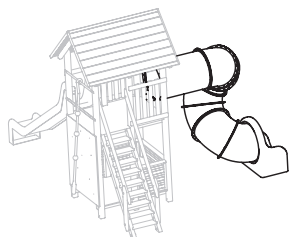

### Artikel Nr. N° article

- Röhrenrutschbahnen werden auf die Wünsche der Kunden abgestimmt. Detaillierte Unterlagen finden Sie ab Seite 32 oder fordern Sie unseren Aussendienst für eine Beratung vor Ort an
- *Les toboggans en tunnel sont assemblés selon les désirs du client. Des indications détaillées sont présentées à partir de la page 32 ou contactez notre représentant pour un conseil sur place*

### Artikel Nr. N° article

- 3.66.45** **Röhrenbrücke** aus Polyethylen farbig, drei Elemente Ø 75 cm innen, Länge 318 cm  
*Pont en tunnel en polyéthylène coloré, 3 éléments Ø 75 cm à l'intérieur, longueur 318 cm*