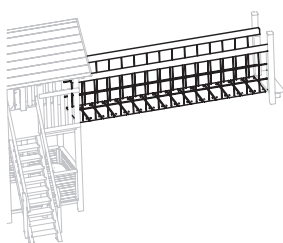

### Artikel Nr. N° article

- Röhrenrutschbahnen werden auf die Wünsche der Kunden abgestimmt. Detaillierte Unterlagen finden Sie ab Seite 32 oder fordern Sie unseren Aussendienst für eine Beratung vor Ort an
- *Les toboggans en tunnel sont assemblés selon les désirs du client. Des indications détaillées sont présentées à partir de la page 32 ou contactez notre représentant pour un conseil sur place*

### Artikel Nr. N° article

- 3.66.45** **Röhrenbrücke** aus Polyethylen farbig, drei Elemente Ø 75 cm innen, Länge 318 cm  
*Pont en tunnel en polyéthylène coloré, 3 éléments Ø 75 cm à l'intérieur, longueur 318 cm*