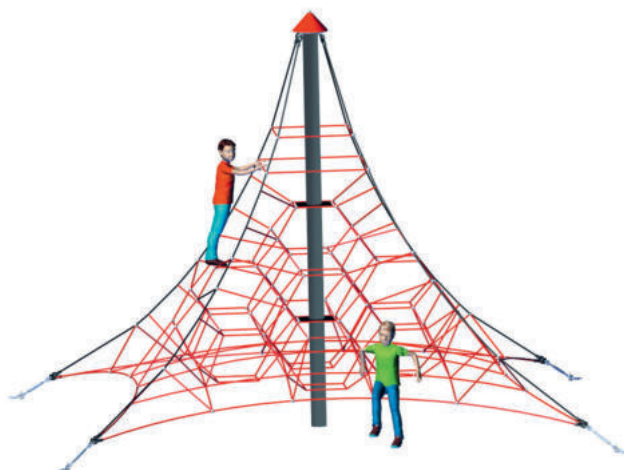

Seilpyramide Spider 4 Pyramide de corde Spider 4

Material	Standpfosten aus Stahl feuerverzinkt, mit Aluminium-Haube, 4 Spannschlösser, 3D-Kletternetzkonstruktion, Seile und Netze aus Herkulesseil (Polyestergarn) mit Stahleinlage.
Matériaux	Poteau en acier zingué avec chapeau en aluminium, 4 tendeurs, structure de filets à grimper 3D, cordages et filets en corde « Hercules » (polyester) avec âme en fil d'acier.
Masse (LxBxH) Dimension (long. larg. haut.)	590 x 590 x 435 cm
Alter Age	ab 6 Jahre dés 6 ans
Schwerstes Teil Pièce la plus lourde	109 kg
Lieferung Livraison	In diversen Einzelteilen, vormontiert En différents éléments, prémontés
Montage Montage	Wir empfehlen eine Montagehilfe durch unsere eigenen Fachkräfte Nous vous recommandons un montage avec l'aide de notre personnel qualifié

Artikel Nr. N° article	Fallraum Espace de chute	Montageraum Espace de montage	Freie Fallhöhe Hauteur de chute
3.53.05	820 x 820 cm	980 x 980 cm	85 cm