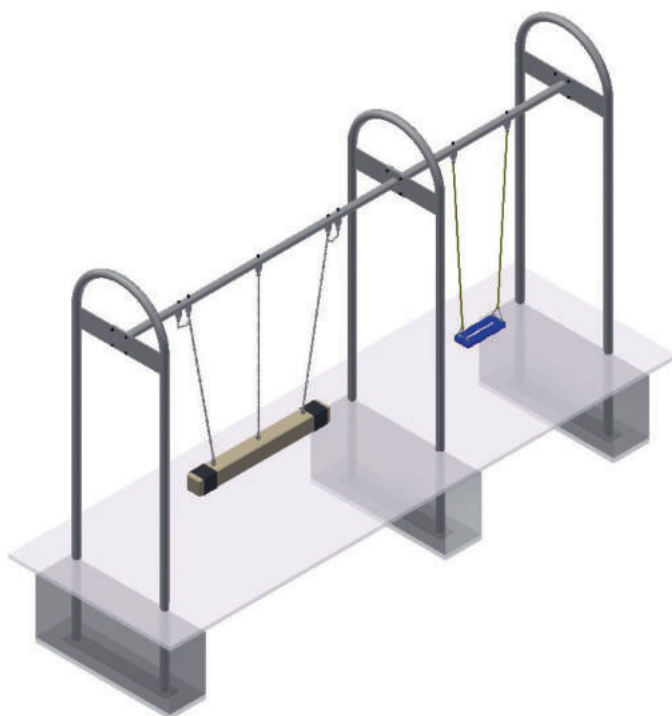

Partner-Schaukel mit Einzelschaukel aus Metall Balançoire siège en corde duo avec balançoire simple en métal

Material	Stahlkonstruktion feuerverzinkt, 1 Partner-Schaukel aus geflochtenem Polypropylen-Tau, Sicherheitsaufhängungen, 1 Gummibrettschaukel, Seile beige
Matériaux	Construction en acier zingué, 1 siège en corde duo en cordage polypropylène tressé, fixations articulées spéciales avec chaînes de sécurité, 1 siège en caoutchouc avec cordes beige
Masse (LxBxH) Dimension (long.larg.haut.)	503 x 106 x 297 cm
Alter Age	3–16 Jahre 3–16 ans
Schwerstes Teil Pièce la plus lourde	90 kg
Lieferung Livraison	In 7 Einzelteilen, vormontiert En 7 éléments, prémontés
Montage Montage	www.fuchsthun.ch

Artikel Nr. N° article	Fallraum Espace de chute	Hindernisfreier Raum Zone d'impact libre	Freie Fallhöhe Hauteur de chute
Partner-Schaukel mit Einzelschaukel / Balançoire siège en corde duo avec balançoire simple			
3.13.32	700 x 488 cm	800 x 488 cm	145 cm / 140 cm
3.30.85	Partner-Schaukel mit Ketten in Edelstahl, 16 x 16 x 146 cm Siège en corde duo avec chaînes en acier inoxydable, 16 x 16 x 146 cm		