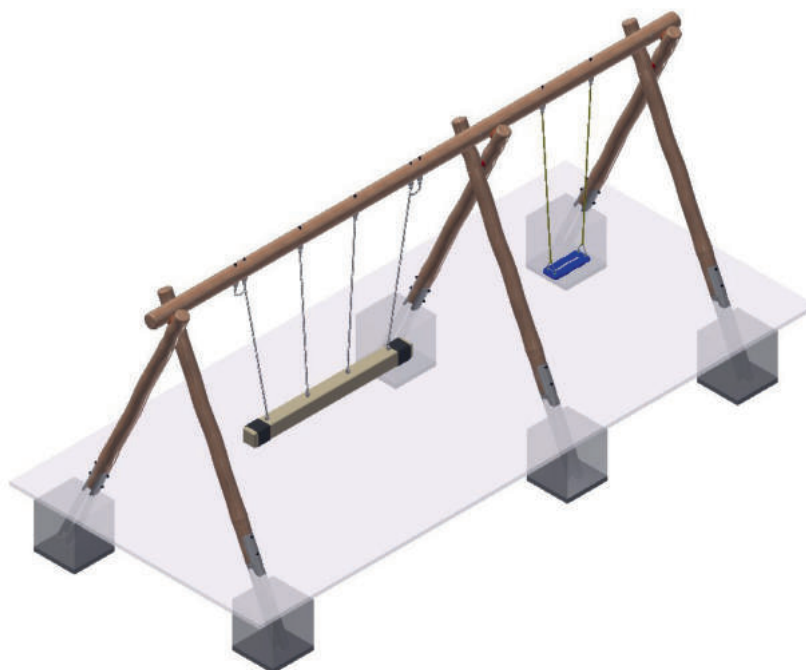

Trio-Schaukel mit Einzelschaukel aus Edelkastanie Balançoire siège en corde trio avec balançoire simple en châtaignier

Material	Massive Holzkonstruktion aus Edelkastanie unbehandelt aus der Schweiz, Verschraubungen in Edelstahl, Metallschuhe feuerverzinkt, 1 Trio-Schaukel aus geflochtenem Polypropylen-Tau, Sicherheitsaufhängungen, 1 Gummibrettschaukel mit Ketten aus Edelstahl
Matériaux	Construction massive en bois de châtaignier non traité provenant de Suisse, vis en acier inoxydable, pieds en métal zingué, 1 siège en corde trio en cordage polypropylène tressé, fixations articulées spéciales avec chaînes de sécurité, 1 siège en caoutchouc avec chaînes en acier inox
Masse (LxBxH) Dimension (long. larg. haut.)	650 x 205 x 249 cm
Alter Age	3–16 Jahre 3–16 ans
Schwerstes Teil Pièce la plus lourde	70 kg
Lieferung Livraison	In 6 Einzelteilen, vormontiert En 6 éléments, prémontés
Montage Montage	www.fuchsthun.ch

Artikel Nr. N° article	Fallraum Espace de chute	Hindernisfreier Raum Zone d'impact libre	Freie Fallhöhe Hauteur de chute
3.06.93	700 x 561 cm	800 x 561 cm	145 cm / 140 cm
3.30.86	Trio-Schaukel mit Ketten in Edelstahl, 16 x 16 x 196 cm Siège en corde trio avec chaînes en acier inoxydable, 16 x 16 x 196 cm		