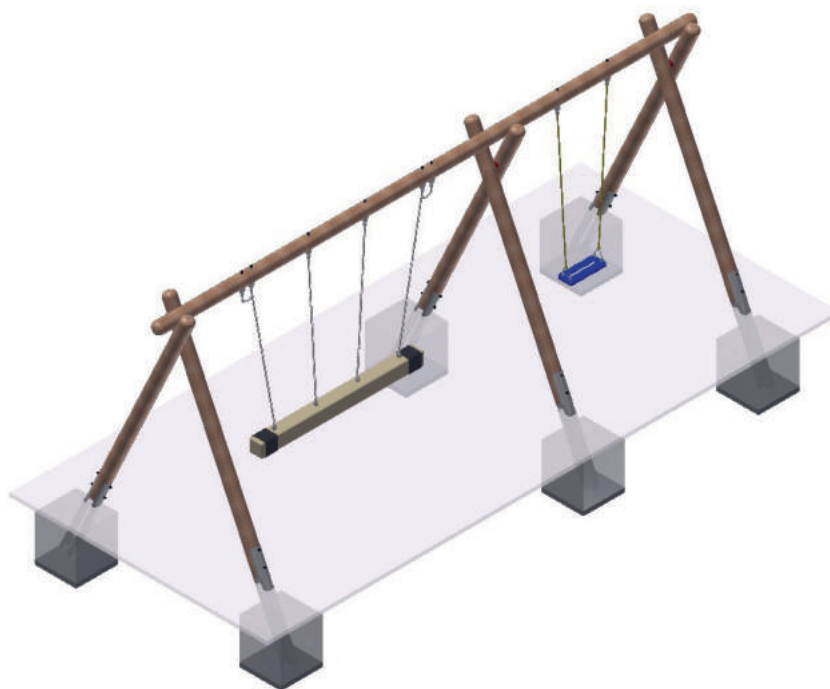

Trio-Schaukel mit Einzelschaukel aus Rundholz Balançoire siège en corde trio avec balançoire simple en rondin

Material	Fichte imprägniert, Rundholz Ø 14 cm, Querbalken Ø 14 cm, Metallschuhe feuerverzinkt, 1 Trio-Schaukel aus geflochtenem Polypropylen-Tau, Sicherheitsaufhängungen, 1 Gummibrettschaukel, Seile beige
Matériaux	Rondin en épicéa imprégné Ø 14 cm, poutre horizontale Ø 14 cm, pieds en métal zingué, 1 siège en corde duo en cordage polypropylène tressé, fixations articulées spéciales avec chaînes de sécurité, 1 siège en caoutchouc avec cordes beiges
Masse (LxBxH) Dimension (long. larg. haut.)	650 × 206 × 251 cm
Alter Age	3–16 Jahre 3–16 ans
Schwerstes Teil Pièce la plus lourde	52 kg
Lieferung Livraison	In 6 Einzelteilen, vormontiert En 6 éléments, prémontés
Montage Montage	www.fuchsthun.ch

Artikel Nr. N° article	Fallraum Espace de chute	Hindernisfreier Raum Zone d'impact libre	Freie Fallhöhe Hauteur de chute
Trio-Schaukel mit Einzelschaukel / Balançoire siège en corde trio avec balançoire simple			
3.06.83	700 × 561 cm	800 × 561 cm	145 cm / 140 cm
3.30.86	Trio-Schaukel mit Ketten in Edelstahl, 16 × 16 × 196 cm Siège en corde trio avec chaînes en acier inoxydable, 16 × 16 × 196 cm		