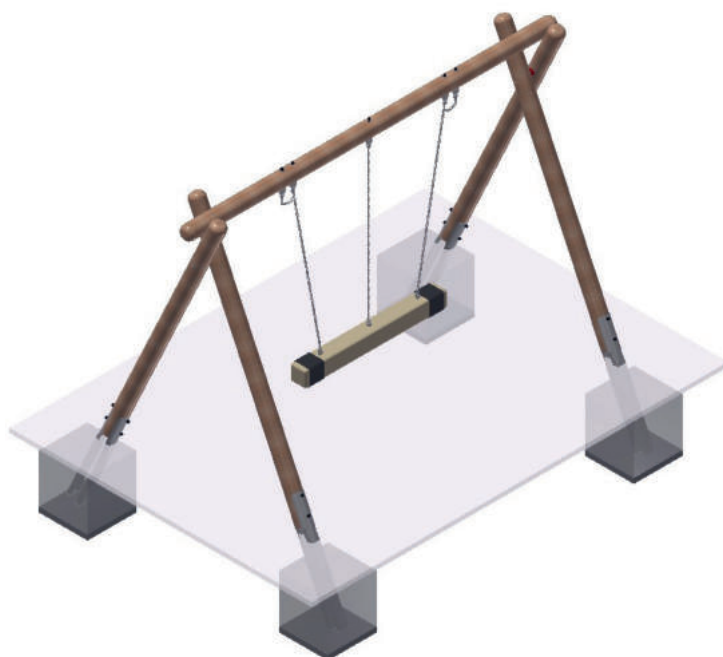

Partner-Schaukel aus Rundholz *Balançoire siège en corde duo en rondin*

Material	Fichte imprägniert, Rundholz Ø 14 cm, Querbalken Ø 14 cm, Metallschuhe feuerverzinkt, 1 Partner-Schaukel aus geflochtenem Polypropylen-Tau, Sicherheitsaufhängungen
Matériaux	Rondin en épicéa imprégné Ø 14 cm, poutre horizontale Ø 14 cm, pieds en métal zingué, 1 siège en corde duo en cordage polypropylène tressé, fixations articulées spéciales avec chaînes de sécurité
Masse (LxBxH) Dimension (long. larg. haut.)	380 x 206 x 251 cm
Alter Age	3–16 Jahre 3–16 ans
Schwerstes Teil Pièce la plus lourde	43 kg
Lieferung Livraison	In 4 Einzelteilen, vormontiert En 4 éléments, prémontés
Montage Montage	www.fuchsthun.ch

Artikel Nr. N° article	Fallraum Espace de chute	Hindernisfreier Raum Zone d'impact libre	Freie Fallhöhe Hauteur de chute
Partner-Schaukel / Balançoire siège en corde duo			
3.06.80	700 x 300 cm	800 x 300 cm	145 cm
3.30.85	Partner-Schaukel mit Ketten in Edelstahl, 16 x 16 x 146 cm <i>Siège en corde duo avec chaînes en acier inoxydable, 16 x 16 x 146 cm</i>		